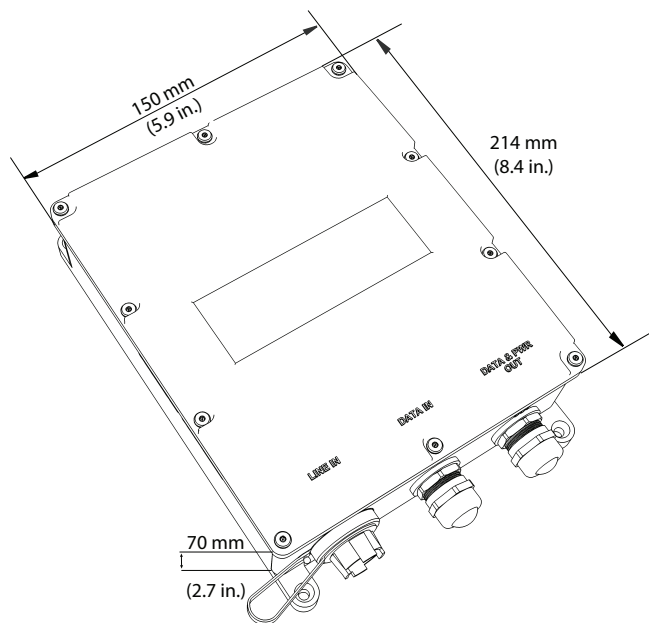

- ▶ 屋外の壁面設置用に設計
- ▶ 高出力PoE/PoHをサポート
- ▶ 落雷保護
- ▶ 規格外のイーサネット ターミナルの検出と保護

サージ保護	ITU-T.K45 (出力通信ポート)
-------	---------------------

領域	規制への準拠/品質保証	
ヨーロッパ	CE	NPD-9501-E

付属部品

数量	コンポーネント
1	95 W屋外用ミッドスパン
1	AC 120 ~ 240 V電源プラグ
2	オスRJ45ポートプラグ用防水キャップカバー
1	Quick installation guide

技術仕様

電氣的仕様

入力電圧	AC 100 ~ 240 V±10%、50 / 60 Hz
出力電圧	DC 54 V (公称)
入力電流	2.5 A (AC 100 V時)
使用可能な出力電源 (最大)	95 W

High Power Over Ethernet (High PoE) 出力	ピン配置と極性: 4ペア電源 - ペア1 / 2 (-)、3 / 6 (+) - ペア7 / 8 (-)、4 / 5 (+)
サージ保護	可
環境仕様	
使用温度範囲	-40 °C ~ +60 °C
保管温度範囲	-40 °C ~ +85 °C
使用湿度範囲	最大95% (結露なきこと)
保管湿度範囲	最大95% (結露なきこと)
動作高度	最大2000 m
防塵防水保護等級/規格	IP67
構造	
寸法 (長さ x 幅 x 高さ)	214 mm x 150 mm x 70 mm
重量	2.2 kg
取付オプション	壁面設置。ポールマウントアダプターアクセサリーによるポールマウント (25 mm ~ 203 mm) (別売り)