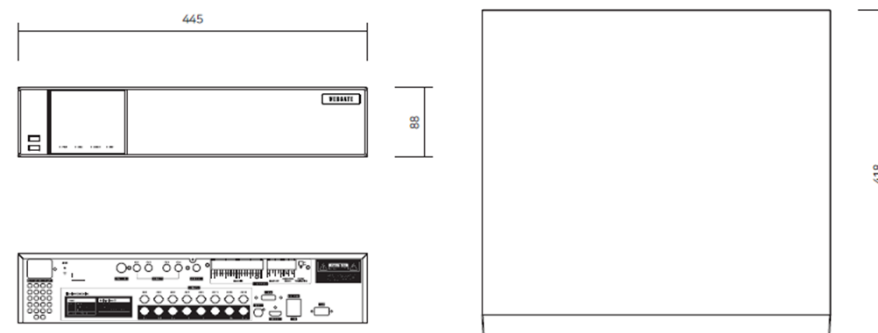

UHD1608F-U -UNIVERSAL 4M DVR

サポートMax. 16ch(2M/4M)、8ch(4K)

SDからUHD、IPCも含め、Universal DVRはあらゆる動画形式をサポートします。

4M QHDは広い範囲をカバーし、遠くの物体を識別するのに最適です。

TDM RX (EX-SDI) を内蔵し、ケーブル1本で最大8chの映像を受信可能

ビデオ入力	BNC	HD-SDI,EX-SDI(V1.0,V2.0,V2.1), TDM,AHD,TVI,CVBS(960H,SD)
録画	圧縮方式	H.264 / JPEG
	解像度	3840×2160, 2560×1440, 1920×1080, 960×480,
	スピード	最大480fps@1920×1080, 最大480fps@2560×1440, 最大240fps@3840×2160
システムアラーム	アラーム アクション	警告メッセージ、ブザー、e-mail、リレー、 モバイルアラームプッシュ
容量		最大128TB : eSATA、 最大256TB : カスケード接続された NS04R/UHS04R、10TB HDD
寸法		445(幅) × 418(奥行き) × 88(高さ) mm
重量		5.8 kg (HDD除く)
動作温度		5°C ~ 45°C
動作湿度		80%以下、結露のないこと
電源		AC100 ~ 240V、50/60Hz
消費電力		最大36W、通常30W(HDD無し)
規格認証		KC, FCC, CE, RoHS