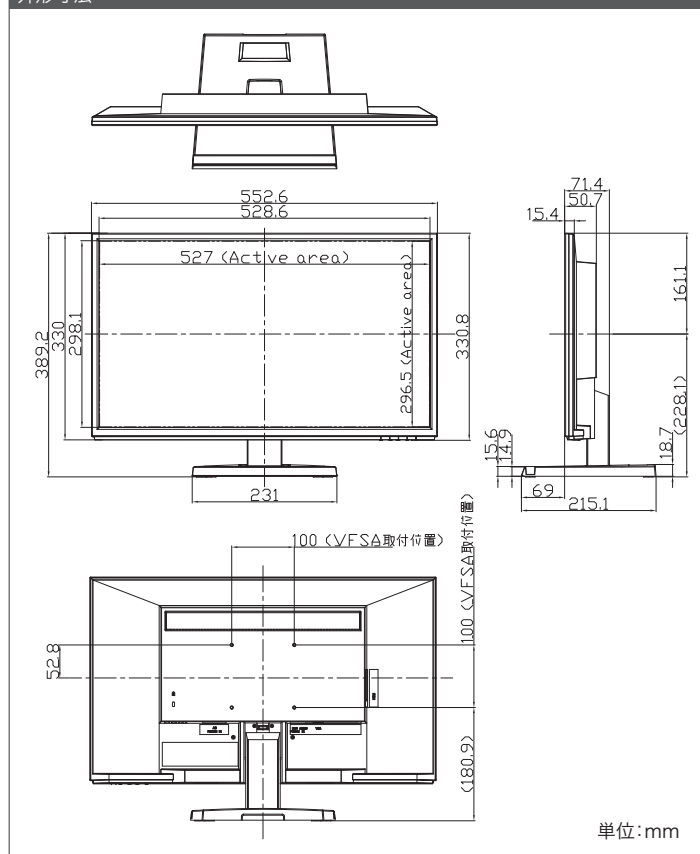

LCD-AH241EDB-A

本体希望小売価格 オープン価格

23.8型ワイド HDMI VGA スピーカー

ホワイト(LCD-AH241EDW-A)もございます。

特長

- 上下左右178°の広視野角なADS (Advanced super Dimension Switch) パネルを採用
- HDMIケーブル(1.5m)を標準添付

外形寸法

製品仕様		
液晶パネル	パネルタイプ	TFT23.8型ワイド/ADSパネル
	パネル表面処理	非光沢
	最大表示解像度	1920×1080
	画素ピッチ	0.2745(H)×0.2745(V)mm
	表示面積	527.04(H)×296.46(V)mm
	最大表示色	1677万色
	視野角度	上下:178° 左右:178°
	最大輝度	250cd/m ²
	コントラスト	1000:1
	応答速度	14ms[GTG](オーバードライブレベル2設定時:4ms[GTG])
水平走査周波数(kHz)	アナログRGB: 24.8~80.0 HDMI: 15.7~67.5	
垂直走査周波数(Hz)	アナログRGB: 56.3~75.0 HDMI: 59.9~60.3	
最大リフレッシュレート(Hz)[最大解像度時]	60Hz	
映像入力端子	HDMI, アナログRGB	
音声入出力	音声入力	ステレオミニジャック φ3.5
	スピーカー	1W+1W(ステレオ)
	ヘッドフォン端子	ステレオミニジャック φ3.5
	音声出力	-
定格電圧	AC100V 50/60Hz(電源内蔵)	
消費電力	最大時	24W
	通常使用時(オンモード)	13.0W
	年間消費電力量	41.6kWh
	待機時	0.3W
パワーマネージメント	VESA DPM互換	
プラグ&プレイ	VESA DDC2B	
外形寸法	スタンドあり	約553×215×388mm ※突起部含まず
	スタンドなし	約553×51×330mm ※突起部含まず
質量	スタンドあり	約3.9kg
	スタンドなし	約3.5kg
チルト角	上:20° 下:5°	
スイベル角	-	
高さ調整	-	
ピボット(回転)	-	
VESAマウントインターフェイス	○(100mm×100mm)	
盗難防止用ホール(ケンジントンセキュリティスロット)	○	
使用温度条件	動作時	0°C~40°C
	収納時	-20°C~60°C
使用湿度条件	20%~80%(結露なきこと)	
添付品	アナログ接続ケーブル(1.5m)、オーディオケーブル(1.5m)、HDMIケーブル(1.5m)、電源コード(1.8m、PSE適合品)、取扱説明書	