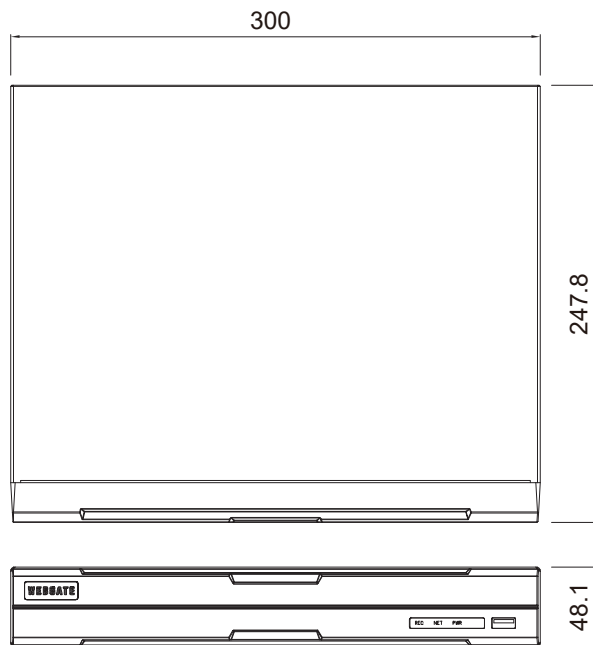

# 【仕様書】

型番:HAC850F-V3

仕 様	内 容	
ネットワーク	ユーザー	モニタリング×10,再生×4
	ストリーミング	H.264または H.264+ストリーム(高解像度) 追加H.264または H.264+ストリーム×1(標準解像度) JPEGストリーム×1(標準解像度)
	サービスストリーム	サービスチャンネルまたはリモートDVR
セキュリティ	ユーザーレベル	管理者 ×1、ユーザー ×10
	ユーザー特権	メニュー、PTZ、リレー、再生、電源、コピー、ネットワークマイク、カメラセットアップ
	IPフィルタリング	サポート
ストレージ& バックアップ	ストレージデバイス	内部 SATA HDD×1
	ファイルシステム	電源障害に対する独自のファイルシステム、データ損失保護
	容量	12TB HDDサポート
	バックアップの種類	マルチチャンネルexeファイル、JPEG(キャプチャ)
	バックアップデバイス	USB2.0ドライブ(2ポート)
	S.M.A.R.T.(自己診断機能)	温度・状態確認
シリアル&I/O	シリアルポート	RS-485×1
	センサー入力	Dry-contact×8、IPカメラセンサー
	リレー出力	リレー×2
コントローラー	デバイス	IRリモート、ジョイスティックキーボード(オプション)、マウス
ソフトウェア	HTML5 Webビューア	モニタリング / イベント / PTZ / HTML5をサポートしたブラウザ による再生
	Webビューア	モニタリング / イベント / PTZ / ブラウザ による再生
	モバイルビューアー	モニタリング / 再生 / アラームブッシュ / PTZ / オーディオ / iPhone & Androidによるログビュー
	CMS	Control Center, 最大 1024クライアント
	SDK	ActiveX(COM)SDK
その他	寸法	300(幅)×48.1(高さ)×248(奥行き)mm
	重量	1.22kg(HDDを除く)
	動作温度	+5°C~ +45°C
	電源	DC 12V / 5A
	消費電力	4.7W(HDDを除く)
	規格認証	FCC, KC, CE, RoHS
	原産国	中国