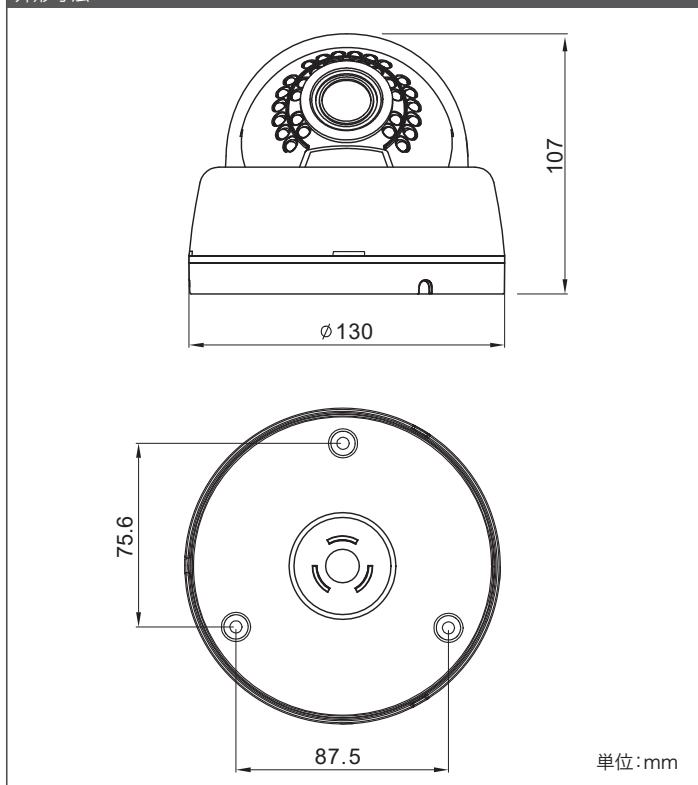

製品仕様		
撮像素子	2.1メガピクセルCMOS SONY STARVISセンサー	
総解像度	1920(H)×1080(V)=2.1メガピクセル	
走査方式	プログレッシブスキャン	
レンズ	フィルター	トゥルーデイナイト(ICR)
	タイプ	2.8~12mm DCアイリス パフォーカルレンズ(ICR)
	レンズ画角	水平(H):100.7°~34°、垂直(V):52.4°~18.7°
ビデオ出力	出力	アナログHD系統(BNC 1.0 Vp-p, 75Ω)TVI・AHDメニュー切替 CVBS系統(BNC 1.0 Vp-p, 75Ω)
	解像度	1080P30 / 720P30, 720P60(クロップ)
	ビデオフォーマット	TVI / HD-A(メニュー切替)、CVBS
ビデオ コントロール	AGC	0~10段階
	S/N比	52dB以上
	WDR	OFF / HLC / BLC / WDR
	ACE	OFF / LOW / MIDDLE / HIGH
	最低被写体照度	0.02ルクス(DSS x32)
	DNR	OFF / LOW / MIDDLE / HIGH
	アイリス調整	DC / MANUAL
	ホワイトバランス	AUTO / AUTOext / PRESET / MANUAL
	電子シャッター	INDOOR / OUTDOOR / INDOOR-ANTI-BLUR / OUTDOOR-ANTI-BLUR / FLICKER / MANUAL(11段階)
	OSD言語	英語
	デイナイト	COLOR / BW / EXTERN / AUTO
	DEFOG	OFF / ON(AUTO / MANUAL-LOW / MIDDLE / HIGH)
	プライバシーマスク	OFF / ON(10ヶ所)
	Defect	LIVE DPC
	DSS	OFF / AUTO / x2~x32
	デジタルエフェクト	OFF / H-MIRROR / V-MIRROR
	赤外線LED	30個 / スマート IR (OFF / ON)
	赤外線照射距離	約22m
	OSDコントロール	OSD Key / CoC (HiK-Cプロトコル)
	消費電力	赤外線OFF:最大3W / 赤外線ON:最大6W
入力電源	PoC(DC 33V±10%)	
外形寸法	φ130(ドーム径)×107(高さ)mm	
重量	0.33kg	
動作保証温度/湿度	-10℃~+50℃ / 最大90% RH	
保管温度/湿度	-20℃~+60℃ / 最大90% RH	
規格認証	KC	
原産国	韓国	

外形寸法

WEBGATE ダミードームカメラ

KD1080D

本体希望小売価格 12,000円

KT1080PD-IR30と同型の
ダミーカメラです。

ドームカメラ取付金具

DCB-3

本体希望小売価格 オープン価格