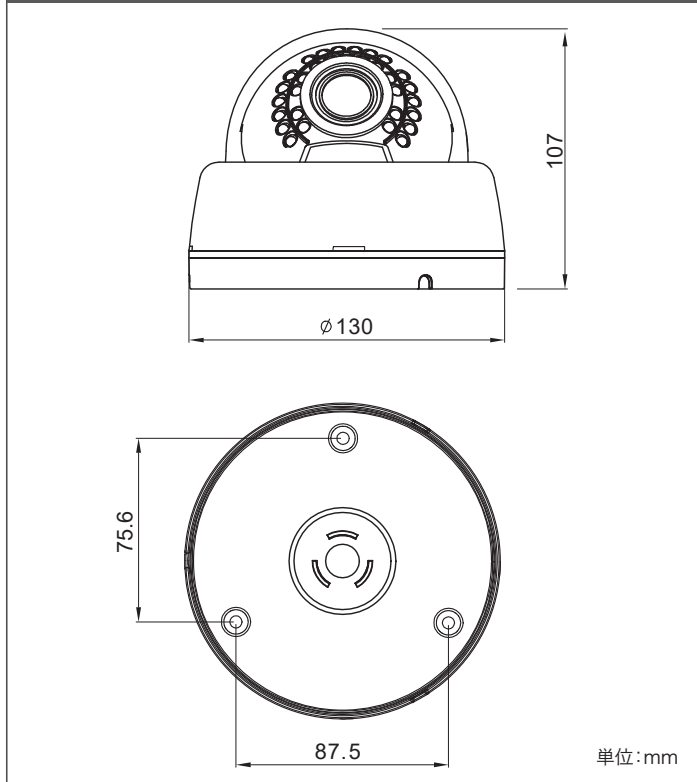

HD-TVI Camera

WEBGATE 赤外線TVIドームカメラ

KT1080D-IR30

本体希望小売価格 100,000円(税抜) <パリフォーカルレンズ>

HD-TVI 赤外線 UTC

特長

- 1/2.9インチ 2.1メガピクセルCMOSセンサー
- 1080p30/25、720p30/25ビデオ出力
- DCアイリス、2.8mm~12mm、補正メガピクセルレンズ
- 3DNR(ノイズリダクション)
- バックライト補正(WDR/ BLC/ HLC)
- ツールーデイ&ナイト(ICR)
- デフォグ機能
- プライバシーマスク(10ゾーン)
- 赤外線LED:30個内蔵

製品仕様		
撮像素子		1/2.9インチ 2.1メガピクセルCMOSセンサー
総解像度		1920(H)×1080(V)=2.1メガピクセル
走査方式		プログレッシブスキャン
レンズ	フィルター	ツールーデナイト(ICR)
	タイプ	2.8~12mm DCアイリス パリフォーカルレンズ(ICR)
	レンズ画角	水平(H):100.7°~34°、垂直(V):52.4°~18.7°
ビデオ出力	出力	アナログHD系統(BNC 1.0 Vp-p, 75Ω)TVI・AHDメニュー切替 CVBS系統(BNC 1.0 Vp-p, 75Ω)
	解像度	1080P30 / 720P30, 720P60(クロップ)
	ビデオフォーマット	TVI / HD-A(メニュー切替)、CVBS
ビデオ コントロール	AGC	0~10段階
	S/N比	52dB以上
	WDR	OFF / HLC / BLC / WDR
	ACE	OFF / LOW / MIDDLE / HIGH
	最低被写体照度	0.02ルクス(DSS x32)
	DNR	OFF / LOW / MIDDLE / HIGH
	アイリス調整	DC / MANUAL
	ホワイトバランス	AUTO / AUTOext / PRESET / MANUAL
	電子シャッター	INDOOR / OUTDOOR / INDOOR-ANTI-BLUR / OUTDOOR-ANTI-BLUR / FLICKER / MANUAL(11段階)
	OSD言語	英語
	デイトナイト	COLOR / BW / EXTERN / AUTO
	DEFOG	OFF / ON (AUTO, MANUAL-LOW / MIDDLE / HIGH)
	プライバシーマスク	OFF / ON(10ヶ所)
	Defect	LIVE DPC
	DSS	OFF / AUTO / x2~x32
	デジタルエフェクト	OFF / H-MIRROR / V-MIRROR
	赤外線LED	30個 / スマート IR (OFF / ON)
	赤外線照射距離	約22m
	OSDコントロール	OSD Key / CoC (HiK-Cプロトコル)
	消費電力	赤外線OFF : 最大150mA / 赤外線ON : 最大400mA
入力電源	DC 12V(±10%)	
外形寸法	φ130(ドーム径)×107(高さ)mm	
重量	0.31kg	
動作保証温度/湿度	-10℃~+50℃ / 最大90% RH	
保管温度/湿度	-20℃~+60℃ / 最大90% RH	
規格認証	KC	
原産国	韓国	

外形寸法

WEBGATE ダミードームカメラ

KD1080D

本体希望小売価格 12,000円

KT1080D-IR30と同型の
ダミーカメラです。

ドームカメラ取付金具

DCB-3

本体希望小売価格 オープン価格