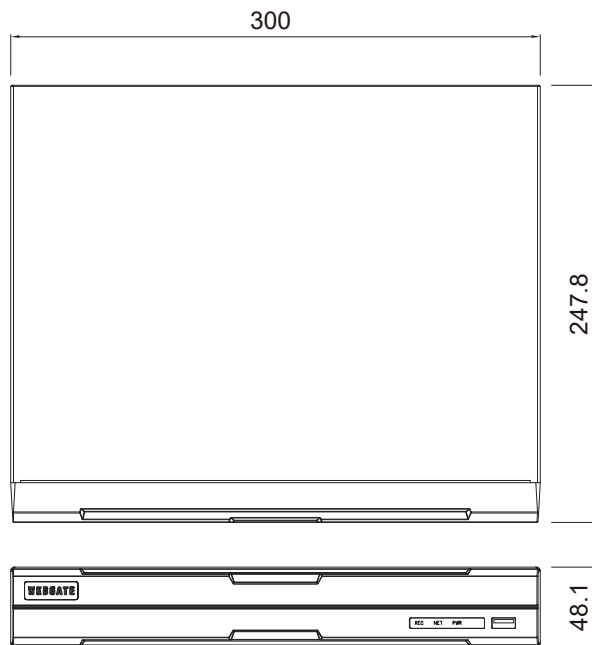

株式会社 店舗プランニング

作成日

2021/04/06

※仕様および外観は、改良のため予告なく変更することがあります。

WEBGATE

【仕様書】

型番:HAC450F

仕 様	内 容	
ネットワーク	ユーザー	モニタリング×10,再生×4
	ストリーミング	H.264ストリーム(高解像度) 追加H.264ストリーム×1(標準解像度) JPEGストリーム×1(標準解像度)
	サービスストリーム	サービスチャンネルまたはリモートDVR
セキュリティ	ユーザーレベル	管理者 ×1、ユーザー ×10
	ユーザー特権	メニュー、PTZ、リレー、再生、電源、コピー、ネットワークマイク、カメラセットアップ
	IPフィルタリング	サポート
ストレージ& バックアップ	ストレージデバイス	内部 SATA HDD×1
	ファイルシステム	電源障害に対する独自のファイルシステム、データ損失保護
	容量	12TB HDDサポート
	バックアップの種類	マルチチャンネルexeファイル、JPEG(キャプチャ)
	バックアップデバイス	USB2.0ドライブ(2ポート)
	S.M.A.R.T.(自己診断機能)	温度・状態確認
シリアル&I/O	シリアルポート	RS-485×1
	センサー入力	Dry-contact×8、IPカメラセンサー
	リレー出力	リレー×2
コントローラー	デバイス	IRリモート、ジョイスティックキーボード(オプション)、マウス
ソフトウェア	HTML5 Webビューア	モニタリング / イベント / PTZ / HTML5をサポートしたブラウザ による再生
	Webビューア	モニタリング / イベント / PTZ / ブラウザ による再生
	モバイルビューアー	モニタリング / 再生 / アラームプッシュ / PTZ / オーディオ / iPhone & Androidによるログビュー
	CMS	Control Center, 最大 1024クライアント
	SDK	ActiveX(COM)SDK
その他	寸法	300(幅)×48.1(高さ)×248(奥行き)mm
	重量	1.14kg(HDDを除く)
	動作温度	+5°C~ +45°C
	電源	DC 12V / 5A
	消費電力	最大3.6W(HDDを除く)
	規格認証	FCC, KC, CE, RoHS
	原産国	中国