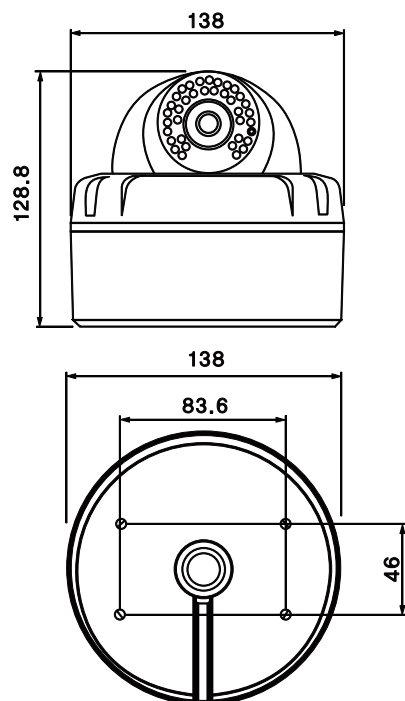

## 特長

- 同軸ケーブル1本で電源供給- 制御
- PoC:DC 48V
- 2.1メガピクセルSONY STARVISセンサー
- HD-SDI、EX-SDI、EX-SDI2.0選択可能
- DCアイリス、2.8mm~12mmメガピクセル
- 3DNR(ノイズリダクション)
- バックライト補正(WDR / BLC / HLC)
- トゥルーパーダイナイト(ICR)
- デフォグ機能
- プライバシーマスク(10ゾーン)
- スマートIR(彩度なし)
- IP68
- IR LED内蔵:36個

製品仕様		
センサータイプ	1/2.8インチ、2.1メガピクセルSONY STARVIS(IMX291)CMOS	
総解像度	1920(H)×1080(V)= 2.1メガピクセル	
走査方式	プログレッシブスキャン	
最低被写体	白黒	0.0005ルクス@ 50IRE、F1.3、3100K、DSS(オフ)、AGC(10)
照度	カラー	0.2ルクス@ 50IRE、F1.3、3100K、DSS(オフ)、AGC(10)
レンズ	フィルター	トゥルーパーダイナイト(ICR)
	タイプ	2.8~12mm DCアイリス パリアフォーカルレンズ(ICR)
	レンズ画角	水平(H):102.5°~32.3°、垂直(V):53°~17.5°
ビデオ出力	1系統(BNC 1.0Vp-p、75Ω)	
解像度	1080P30	
ビデオフォーマット	HD-SDI、EX-SDI、EX-SDI2.0選択可能	
AGC	レベル0~10	
S/N比	52dB以上	
BLC	OFF / HLC / BLC / WDR	
ACE	OFF / LOW / MIDDLE / HIGH	
DNR	OFF / LOW / MIDDLE / HIGH	
アイリス調整	DC / Manual	
ホワイトバランス	AUTO / AUTOext / PRESET / MANUAL	
電動シャッター	INDOOR / OUTDOOR / INDOOR-ANTI-BLUR / OUTDOOR-ANTI-BLUR / FLICKER / MANUAL (11段階)	
OSD言語	英語	
ダイナイト	COLOR / BW / EXTERN / AUTO	
デフォグ	OFF / ON (AUTO, MANUAL-LOW / MIDDLE / HIGH)	
プライバシー	OFF / ON (プログラム可能な10ゾーン)	
DSS	OFF / AUTO / 2倍~32倍	
デジタルエフェクト	OFF / H-MIRROR / V-MIRROR	
赤外線LED	36個	
スマートIR	OFF / ON	
OSDコントロール	OSD Key / CoC (UCC-A)	
入力電圧	PoC (DC48V ± 10%)	
消費電力	IR OFF:3W(最大) / IR ON:7W(最大)	
外形寸法	φ138(ドーム径)×128.8(高さ)mm	
動作温度/湿度	-10°C~+ 50°C/ 最大 90%RH	
保存温度/湿度	-20°C~+ 60°C/ 最大 90%RH	
認証	KC、IP68	
原産国	韓国	

## 外形寸法

単位:mm