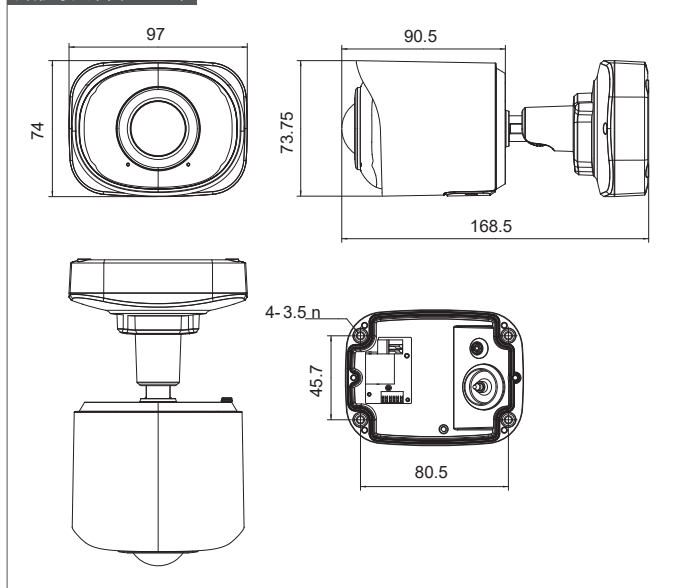

TECH NOTE

180度パノラマ

水平180°および垂直95°の単一センサーを使用し、歪みのない優れた品質の180°パノラマモニタリングを実現。

革新的なIRパフォーマンス

2つの広角IR LEDは180°のIRカバーレッジ角度を確保し、IR LEDとレンズによるIR反射を防止。

スマートストリーム(H.264+)

高効率で画像を圧縮することにより、H.264で最大80%の帯域幅とストレージスペースを節約可能。

スーパーWDR

センサーベースのWDRテクノロジーにより、極端な逆光や高コントラスト環境でもリアルな色再現と詳細なビデオ録画が可能。

IP67およびIK10

IP67およびIK10により過酷な環境下でも耐久性を実現。

製品仕様		
カメラ	イメージセンサー	1/2.8インチプログレッシブスキャンCMOS
	最低被写体照度	カラー:0.005ルクス@F1.2、白黒:0ルクス、IRオン
	WDR	120dBスーパーWDR
	レンズ	1.68mm @ F2.0
	マウント	M12
	視野角	水平180° / 垂直95°
	シャッター速度	1 / 100000秒~1秒
	赤外線照射距離	最大15m
	デイ&ナイト	ICRフィルターオートスイッチ
	S/N	> 55dB
ビデオ	最大 画像解像度	30fps @ (2560×1440)
	1stストリーム	30fps @ (2560×1440、1920×1080、1280×720)
	2ndストリーム	30fps @ (640×480、640×360、320×240)
	3rdストリーム	30fps @ (1920×1080、1280×720、704×576、640×480、640×360、320×240、320×192、320×176)
	ビデオ圧縮	H.264 + /H.264/MJPEG
ビデオビットレート	16Kbps~16Mbps (CBR / VBR調整可能)	
画像設定	明るさ/コントラスト/彩度/シャープネス	
ネットワーク	イーサネット	RJ45 10M/100Mイーサネットポート×1
	ネットワークストレージプロトコル	NAS(NFS、SMB / CIFSをサポート)
	プロトコル	IPv4 / IPv6、TCP、UDP、RTP、RTSP、RTCP、HTTP、HTTPS、DNS、DDNS、DHCP、FTP、NTP、SMTP、SNMP、UPnP、SIP、PPPoE、VLAN、802.1x、QoS、IGMP、ICMP、SSL
オーディオ	オーディオ圧縮	G.711 / AAC
	オーディオインターフェース	内蔵マイク
システム	ストレージ	microSD / microSDHC / microSDXCカードローカルストレージ、最大256Gをサポート
	その他の機能	プライバシーマスキング、BLC、HLC、2D DNR、3D DNR、ROI、デフォグ、AWB、EIS、IPアドレスフィルタリング、AGC、アンチフリッカー、コリドーモード、デブラー
	SIP/VoIPサポート	○(Voice&Video-over-IP)
	イベントトリガー	動体検知、ネットワーク切断、音声アラームなど
	イベントアクション	FTPアップロード、SMTPアップロード、SDカードレコード、SIP電話、HTTP通知等
システム互換性	ONVIFプロファイルS&G&T	
環境的仕様	動作保証温度	-20°C~50°C
	動作保証湿度	0~90%(結露なきこと)
電氣的仕様	電源	PoE(802.3af) / DC 12V±10%
	消費電力	最大4.1W / 最大7.1W(IR On)
機械的仕様	重量	630g
	寸法	95.8(幅)×74(高さ)×158.5(奥行)mm
規格認証	耐候性	IP67
	ハウジング	IK10
原産国	韓国	

外形寸法(単位: mm)

■お問い合わせ先