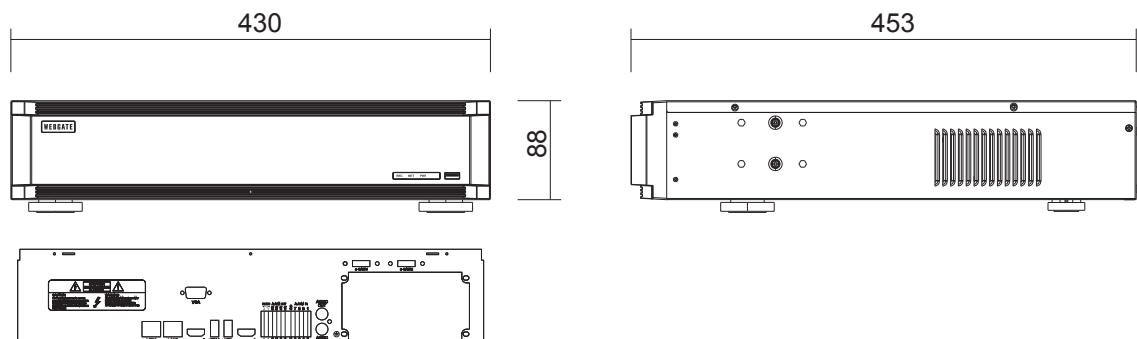

株式会社 店舗プランニング

作成日

2019/06/12

※仕様および外観は、改良のため予告なく変更することがあります。

WEBGATE

【仕様書】

型番:UHN6400-H8

仕 様	内 容	
ストレージ& バックアップ	ストレージデバイス	SATA HDD×8
	RAIDレベル	サポート無し
	ファイルシステム	電源障害に対する独自のファイルシステム、データ損失保護
	容量	8TB HDD対応(4TB以上のHDDを使用することを推奨)
	バックアップの種類	USB 2.0(1ポート)、USB 3.0(1ポート)、最大32GB (FAT32)
	バックアップデバイス	USB 2.0ドライブ×1(前面1)、USB3.0ドライブ×1(背面1)
	S.M.A.R.T.(自己診断機能)	温度、状態確認
シリアル& I/O	シリアルポート	RS-485×2
	センサ入力	Dry-contact×8
	リレー出力	リレー×1
コントローラ	デバイス	ジョイスティックキーボード、マウス
ソフトウェア	HTML5 Webビューア	モニタリング / イベント/PTZ/ブラウザ による再生
	Webビューア	モニタリング / イベント/PTZ/ InternetExplorer /HTML5による再生
	Javaビューア	モニタリング / イベント/InternetExplorer、Google Chrome、Safari によるPTZ
	モバイルビューア	モニタリング / 再生 / アラームプッシュ / PTZ / オーディオ / iPhone & Androidによるログビュー
	CMS	Control Center, 最大 1024クライアント
	SDK	ActiveX (COM) SDK
その他	寸法	430(幅)×453(奥行き)×89(高さ)mm
	重量	6.2Kg
	動作温度	5°C~45°C
	動作湿度	80%以下、結露のないこと
	電源	AC 100~240V、50 / 60Hz
	消費電力	最大15W(HDDを除く)
	規格認証	KC、FCC、CE、RoHS