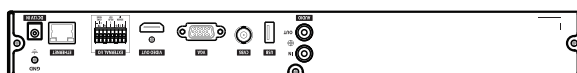

# 【仕様書】

型番:UHN1600-H2-V2

仕 様		内 容
ストレージ& バックアップ	ストレージデバイス	SATA HDD×2
	RAIDレベル	ネットワークストレージUHS04Rを含む外部ストレージ(レベル1/5/10)
	ファイルシステム	電源障害に対する独自のファイルシステム、データ損失保護
	容量	SATA:最大128TB、カスケード接続されたUHS04R:最大256TB、12TBHDDサポート(3TB以上の容量のHDDを使用することをお勧めします)
	バックアップの種類	マルチチャネルexeファイル、シングルチャネルaviファイル、JPEG(キャプチャ)
	バックアップデバイス	USB 2.0ドライブ×2(前面1、背面1)、FAT32(最大32GB)、NTFS
	S.M.A.R.T.(自己診断機能)	温度、状態確認
シリアル&I/O	シリアルポート	RS-485×1
	センサ入力	ドライコンタクト×2+ IPカメラのセンサー
	リレー出力	ソフトウェア制御のリレー出力×1 最大 AC125V / 0.5A、DC24V / 1.0A
コントローラ ソフトウェア	デバイス	ジョイスティックキーボード(オプション)、マウス
	HTML5 Webビューア	モニタリング / イベント/PTZ/HTML5に対応したブラウザ による再生
	ActiveX Webビューワー	モニタリング / イベント/PTZ/ Internet Explorer
	モバイルビューア	モニタリング / 再生 / アラームプッシュ / PTZ / オーディオ / iPhone & Androidによるログビュー
	CMS	Control Center, 最大 1024クライアント
	SDK	ActiveX(COM)SDK
その他	寸法	380(幅)×269(奥行)×45(高さ)mm
	重量	1.7kg (HDDなし)
	動作温度	5°C~45°C
	動作湿度	80%以下、結露のないこと
	電源	DC12V 5A、50/60Hz
	IPFR	サポート
	消費電力	最大4.6W
	規格認証	KC、FCC、CE、RoHS