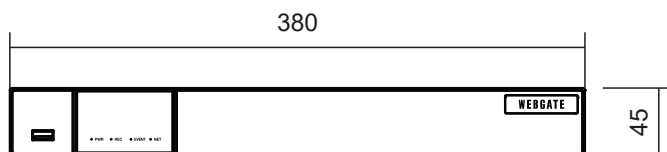

# 【仕様書】

型番:UHN1600-H2-V2

仕 様		内 容
ストレージ& バックアップ	ストレージデバイス	SATA HDD×2
	RAIDレベル	ネットワークストレージUHS04Rを含む外部ストレージ(レベル1/5/10)
	ファイルシステム	電源障害に対する独自のファイルシステム、データ損失保護
	容量	SATA:最大128TB、カスケード接続されたUHS04R:最大256TB、12TBHDDサポート(3TB以上の容量のHDDを使用することをお勧めします)
	バックアップの種類	マルチチャネルexeファイル、シングルチャネルaviファイル、JPEG(キャプチャ)
	バックアップデバイス	USB 2.0ドライブ×2(前面1、背面1)、FAT32(最大32GB)、NTFS
	S.M.A.R.T.(自己診断機能)	温度、状態確認
シリアル&I/O	シリアルポート	RS-485×1
	センサ入力	ドライコンタクト×2+ IPカメラのセンサー
	リレー出力	ソフトウェア制御のリレー出力×1 最大 AC125V / 0.5A、DC24V / 1.0A
コントローラ ソフトウェア	デバイス	ジョイスティックキーボード(オプション)、マウス
	HTML5 Webビューア	モニタリング / イベント/PTZ/HTML5に対応したブラウザ による再生
	ActiveX Webビューワー	モニタリング / イベント/PTZ/ Internet Explorer
	モバイルビューア	モニタリング / 再生 / アラームプッシュ / PTZ / オーディオ / iPhone & Androidによるログビュー
	CMS	Control Center, 最大 1024クライアント
	SDK	ActiveX(COM)SDK
その他	寸法	380(幅)×269(奥行)×45(高さ)mm
	重量	1.7kg (HDDなし)
	動作温度	5°C~45°C
	動作湿度	80%以下、結露のないこと
	電源	DC12V 5A、50/60Hz
	IPFR	サポート
	消費電力	最大4.6W
	規格認証	KC、FCC、CE、RoHS