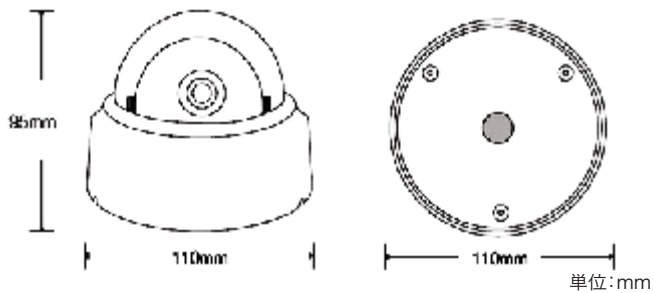

Analog HD Camera

VIVAKO ドームカメラ(2.1mm)

NDH-80W

本体希望小売価格64,000円(税抜) <パフォーカルレンズ>

広角 WDR

特長

- 1/2.8 インチ SONY CMOS
- アナログHD (AHD/TVI 2M) 出力対応
- アナログ (CVBS) 出力対応
- DNR (デジタルノイズリダクション)
- WDR (ワイドダイナミックレンジ)
- デフォグ: デジタル霧補正機能
- 2.1mm 広角レンズ搭載

外形寸法

製品仕様

撮像素子	1/2.8型 SONY CMOS(プログレッシブ)
出力解像度	アナログ(HD TVI/AHD):1920×1080p,1280×720p CVBS(アナログ): 700TV本
ビデオ出力 ※選択出力方式	アナログHD (TVI/AHD 互換), CVBS(アナログ)
S/N比	50dB以上
レンズ	2.1mm(広角固定レンズ)
レンズ画角	水平:約146°、垂直:約84°、対角:約166°
シャッタースピード	1/30~1/30,000秒
デイ&ナイト	Auto / Color / B&W / Ext
デジタルノイズリダクション	Off / Low / Middle / High
最低被写体照度	カラー1.0ルクス / 白黒0.5ルクス
WDR / BLC / HLC	OFF / BLC / WDR
入力電圧	DC12V ±10%
消費電力	250mA
動作温度/湿度	-5°C~+40°C / 最大80%
映像出力	BNC(75Ω)
外形寸法	Ø110mm(直径)×95mm(高さ)
重量	約0.25kg
原産国	韓国