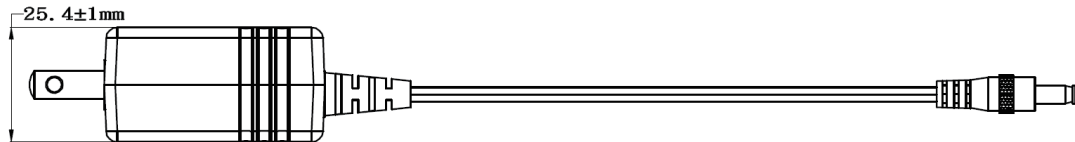

【仕様書】

型番:ATS012S-W120U

仕様	内容
入力	AC100~AC240V
出力	50/60Hz DC12V 最大1A
動作温度	0~+40°C
保存温度	-20~+80°C
プラグ規格	外径φ5.5mm 内径φ2.1mm
コード長	1.5m
寸法	65.4(幅)×33.8(長さ)×25.4(高さ)mm

TOP VIEW

SIDE VIEW

BOTTOM VIEW

※仕様および外観は、改良のため予告なく変更することがあります。