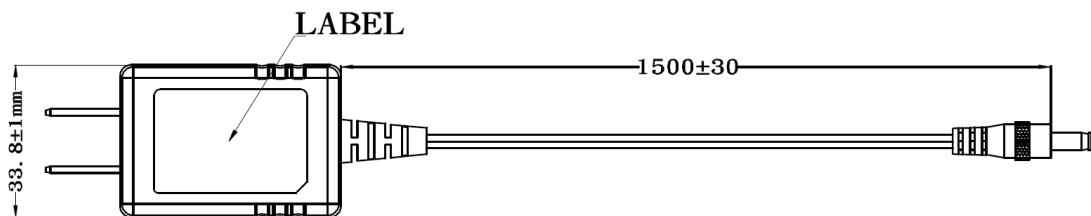

【仕様書】

型番:ATS012S-W120U

仕様	内容
入力	AC100~AC240V
出力	50/60Hz DC12V 最大1A
動作温度	0~+40°C
保存温度	-20~+80°C
プラグ規格	外径φ5.5mm 内径φ2.1mm
コード長	1.5m
寸法	65.4(幅)×33.8(長さ)×25.4(高さ)mm

TOP VIEW

SIDE VIEW

BOTTOM VIEW

※仕様および外観は、改良のため予告なく変更することがあります。