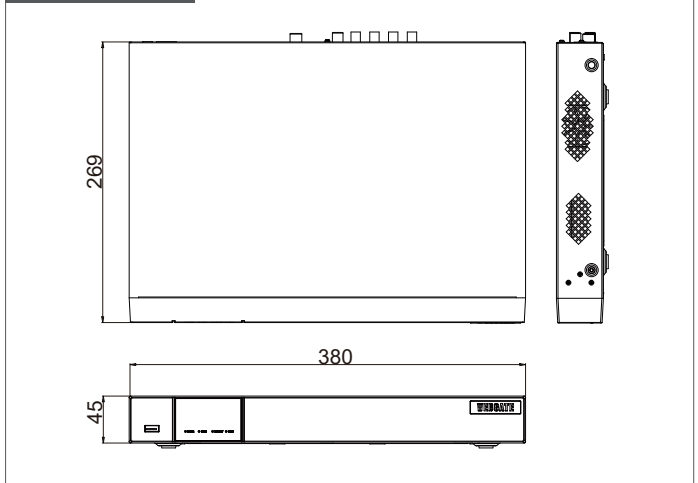

特長

- ユニバーサル4MDVR
- デジタル:HD-SDI、EX-SDI(1.0、2.0、2.1)、TDM
- アナログ:AHD(4M)、TVI(4M)、CVBS(960H、SD)
- IP(イーサネット):Onvif、WESP
- 最大 4CH(2M、4M)、2CH(8M / 4K UHD)
- 4K UHD(HDMI)出力
- 内蔵SATA HDD×2
- 外部ストレージ容量 128TB(eSATA)、256TB(UHS04R)
- リアルタイムストリーミング(RTSP)
- サービスチャンネル、リモートDVR
- VMS(コントロールセンター)、モバイルアプリ(WebEye)、HTML5 WebViewer

外形寸法(単位:mm)