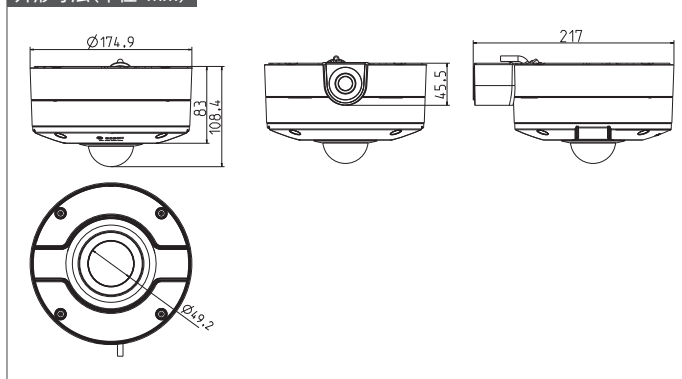

オーダー情報

シリーズ名	型番	画像解析	レンズ	希望小売価格(税抜)
FLEXIDOME IP panoramic 6000 - outdoor	NDS-6004-F360E	EVA	360°	280,900円
FLEXIDOME IP panoramic 7000 - outdoor	NDS-7004-F360E	IVA	360°	326,900円

外形寸法(単位:mm)

オプション

製品名	型番	希望小売価格(税抜)
ペンダントインターフェースプレート(屋内)	NDA-8000-PIP	4,500円
ペンダントインターフェースプレート(屋外)	NDA-8000-PIPW	9,000円
天井吊下パイプマウント(31cm)	NDA-U-PMT	8,800円
天井吊下パイプマウント拡張キット(50cm)	NDA-U-PMTE	6,600円
天井吊下バラベットマウント	NDA-U-WMT	10,200円
吊下げ/天井取付マウント	NDA-U-PSMB	5,700円