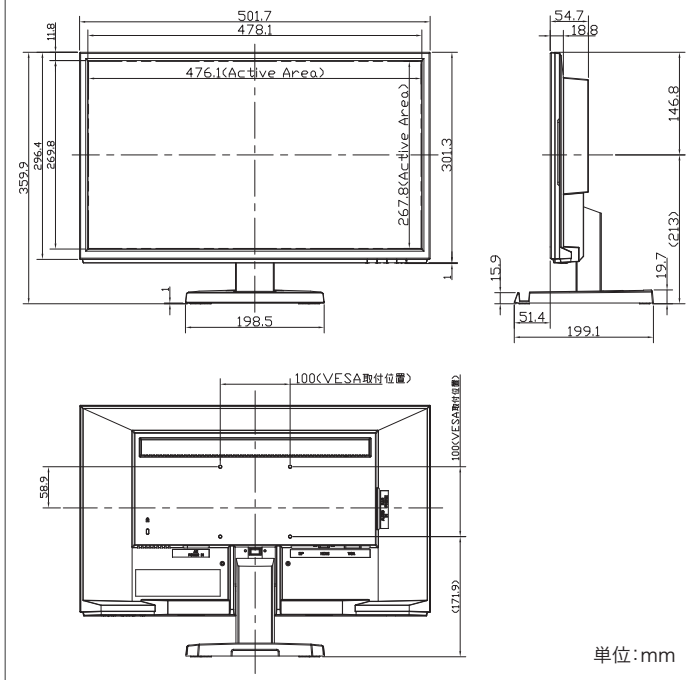

LCD-DF221EDB

本体希望小売価格 オープン価格

21.5型ワイド HDMI VGA スピーカー

ホワイト (LCD-DF221EDW) もございます。

特長

- 上下左右178°の広視野角なADS (Advanced super Dimension Switch) パネルを採用
- DisplayPortケーブル (1.8m) と HDMIケーブル (2m) を標準添付

外形寸法

製品仕様		
液晶パネル	パネルタイプ	TFT21.5型ワイドLED/ADSパネル/非光沢パネル
	最大表示解像度	1920×1080
	画素ピッチ	0.24795 (H) × 0.24795 (V)
	表示面積	476.064 (H) × 267.786 (V)
	最大表示色	1677万色
	視野角度	上下:178° 左右:178°
	最大輝度	250cd/m ²
	コントラスト	1000:1
	応答速度	14ms [GTG] (オーバードライブレベル2設定時:4ms [GTG])
水平走査周波数 (kHz)		アナログRGB : 24.8~80.0 HDMI : 15.7~67.5 DisplayPort : 31.5~67.5
垂直走査周波数 (Hz)		アナログRGB : 56.3~75.0 HDMI : 59.9~60.3 DisplayPort : 59.9~60.3
入力端子		アナログRGB、HDMI、DisplayPort
音声入出力	音声入力	ステレオミニジャック φ3.5
	スピーカー	1W+1W (ステレオ)
	フォン端子	ステレオミニジャック φ3.5
調整機能	映像	画面モード、コントラスト、色温度 (6500K、7200K、9300K、ユーザー)、エンハンスカラー
	表示	アスペクト比 (固定、拡大)、オーバードライブ、超解像
	本体動作	節電、映像信号検出、クイック起動、シンク設定、DDC/CI
	アナログRGB	自動調整、水平位置、垂直位置、水平サイズ、微調整
	メニュー表示	表示時間、言語 (日本語、英語)、ダイレクト、映像情報、回転 (0、90、270)、リセット
	ダイレクト設定	音量、輝度、入力切換、メニューロック
	定格電圧	AC100V 50/60Hz (電源内蔵)
消費電力	最大時	19W
	通常使用時	11.2W (オンモード)
	年間消費電力量	35.9kWh
	待機時	0.3W
パワーマネージメント		VESA DPM互換
プラグ&プレイ		VESA DDC2B
チルト角/スイベル角		上:20° 下:5° / -
高さ調整		-
VESAマウントインターフェイス		○ (100mmピッチ)
盗難防止用ホール		○ (ケンジントンセキュリティスロット)
外形寸法	スタンドあり	約502×199×360 (mm)
	スタンドなし	約502×55×302 (mm)
質量	スタンドあり	約3.5kg
	スタンドなし	約3.1kg
スタンド		取り外し可能
梱包時質量/寸法		約4.8kg / 約560×118×409 mm
使用温度条件		0°C~40°C、収納時:-20°C~+60°C
使用湿度条件		20%~80% (結露なきこと)
その他		DisplayPortケーブル (1.8m)、HDMIケーブル (2m) 標準添付