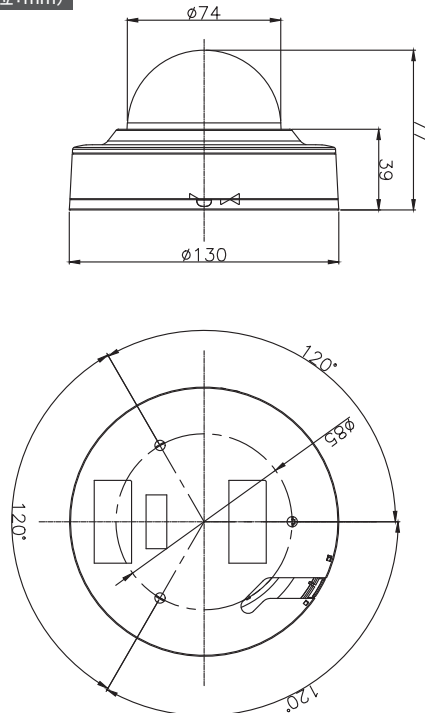

## 特長

- 2メガピクセル1 / 2.8インチSONYイメージセンサー
- 2.8mmメガピクセルレンズ
- 赤外線照射距離30m(内蔵ハイパワーLED×4個)
- H.265、H.264、M-JPEGのトリプルストリーム
- 2MPまでの画像解像度をサポート
- 1920(H)×1080(V)2メガピクセル 最大30fps
- VBR/ CBR対応(H.265 / H.264)
- 制御可能フレームレート
- リアルWDR(120dB)
- 2D+3DNR、スマートIRをサポート
- デジタルPTZ
- ツールフリーの3軸
- DC12V/IEEE 802.3af POE
- ONVIF(プロファイルS)準拠
- WindowsベースのIPインストーラ、ライセンスフリー16チャンネルNVRソフトウェア同梱

製品仕様			
システム	CPU	Cortex-A9 816 MHz CPU	
	フラッシュ	2ギガビットフラッシュメモリー	
	SDRAM	2ギガビット DDR3	
カメラ	イメージセンサー	2.07メガピクセル 1/2.8インチCMOSイメージセンサー	
	総解像度	1945(H)×1109(V)	
	有効解像度	1945(H)×1097(V)	
	S/N比	50dB以上	
	最低被写体照度	0ルクス (IR On)	
	赤外線照射距離	30m(赤外線LED4個内蔵)	
	デイナイト	ICR	
ビデオ	レンズ	2.8mm メガピクセルレンズ	
	圧縮方式	H.265/H.264ハイプロファイル@4.0, MJPEG イメージ画質3段階	
	解像度	最大1920×1080	
	フレームレート	トリプルストリーム H.265 / H.264:最大30fps@1920x1080p H.264 / MJPEG:最大30 fps@VGA解像度 H.265 / H.264:最大30fps@720p	
	ビデオストリーミング	H.265 / H.264 / MJPEGマルチストリーム、 フレームレート調整可能、H.265 / H.264 VBR / CBR	
	パン/チルト/ズーム	デジタルPTZ	
	イメージ設定	デイ&ナイト、オートホワイトバランス、オート露出、 プライバシーマスク、DSS、エフェクト - カラー、ミラー/ V-フリップ等	
	システム インテグ	セキュリティ	パスワード保護、ユーザアクセスログ、HTTPS暗号化
	レイション	プロトコル	HTTP, HTTPS, DNS, RTSP, RTP, TCP, UDP, ICMP, DHCP
	機能的仕様	インテリジェントビデオ	12×12ブロックでのモーション検出
アラームイベント		モーション検出	
ビデオバッファ		5MBプレアラームと最大180秒のポストアラーム	
環境的仕様	ファームウェアアップグレード	ネットワーク経由のリモートアップグレード	
	電源	DC12V/1.5A PoE(Power over Ethernet): 802.3af	
	消費電力	最大5W(赤外線On:外部DC 12Vを使用)	
	重量	250g(カメラのみ)	
ソフトウェア	LED	赤(電源のみ)、緑(電源・ネットワーク接続)	
	寸法	φ130(幅)×77(高さ)mm	
動作保証温度	-10°C~50°C		
同梱ソフトウェア	NVR C/S (16ch)、IPインストーラ (Windowsのみ)		
原産国	韓国		

## 外形寸法(単位:mm)