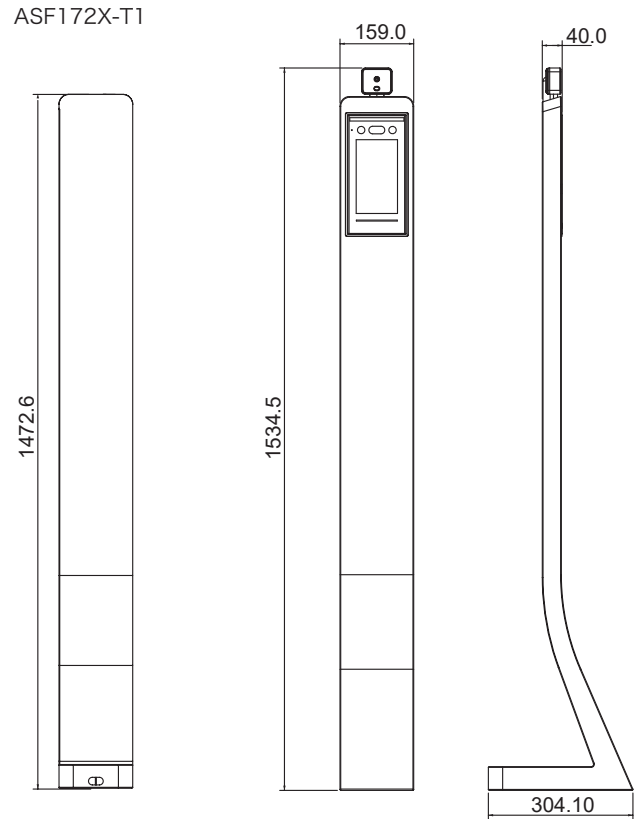

発熱検知付き顔認証端末 (オプション品)

ベース板取付時

ASF172X-T1 (タブレット用自立スタンド) DCB-XT1 (自立スタンド用ベース板)

製品仕様 (自立スタンド: ASF172X-T1)

素材	亜鉛めっき鋼
正味重量	8.7kg
総重量	12.9kg
寸法	1472.6×304.1×159.0mm
梱包寸法	1637.0×414.0×247.0mm

製品仕様 (ベース板: DCB-XT1)

素材	亜鉛めっき鋼
寸法	400×500×2.5mm

外形寸法 (単位: mm)

DCB-XT1

■お問い合わせ先