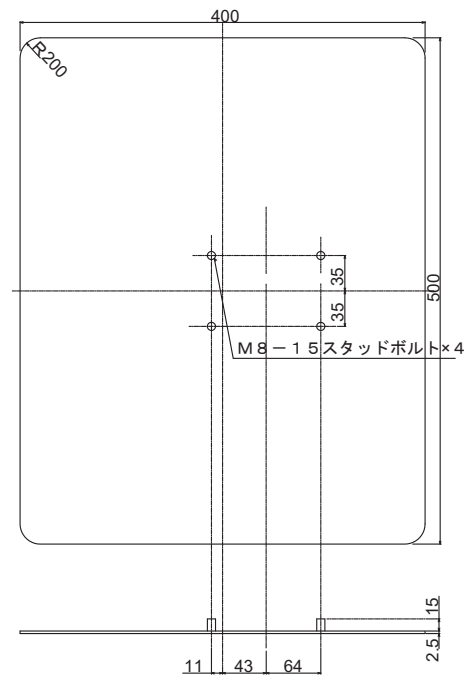

発熱検知付き顔認証端末 (オプション品)

ベース板取付時

ASF172X-T1 (タブレット用自立スタンド) DCB-XT1 (自立スタンド用ベース板)

製品仕様 (自立スタンド: ASF172X-T1)

素材	亜鉛めっき鋼
正味重量	8.7kg
総重量	12.9kg
寸法	1472.6×304.1×159.0mm
梱包寸法	1637.0×414.0×247.0mm

製品仕様 (ベース板: DCB-XT1)

素材	亜鉛めっき鋼
寸法	400×500×2.5mm

外形寸法 (単位: mm)

DCB-XT1

■お問い合わせ先