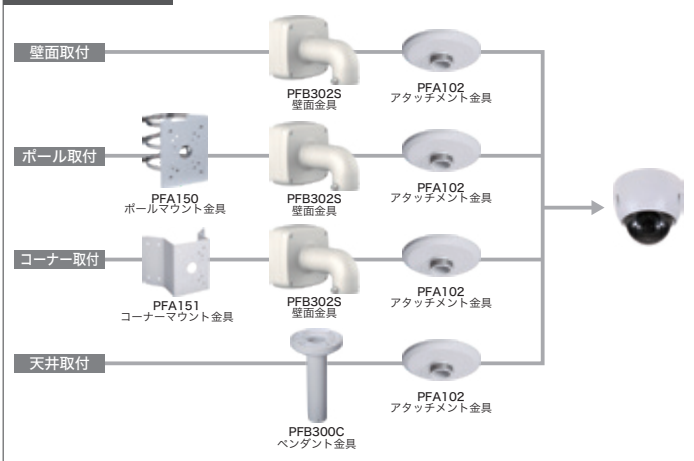

12倍 PTZカメラ

D1080PT-Z12-AHD

本体希望小売価格 232,000円(税抜)

特長

- 1/2.8インチ2メガピクセルSTARVIS™CMOS
- 12倍光学ズーム
- スターライトテクノロジー
- 最大 25/30fps@1080P、25/30/50/60fps@720P
- 120dBトウルーWDR、3D DNR
- IP66、IK10

外形寸法(単位:mm)

オプション

製品名	型番	希望小売価格(税抜)
アタッチメント金具	PFA102	5,200円
ペンダント金具	PFB300C	14,000円
壁面金具	PFB302S	20,000円
ポールマウント金具	PFA150	16,000円
コーナーマウント金具	PFA151	16,000円

金具の組み合わせ

製品仕様

カメラ	イメージセンサー	1/2.8インチ STARVIS™CMOS		
	有効画素数	1920(H)×1080(V)、2メガピクセル		
	走査方式	プログレッシブ		
	電子シャッター速度	1/4s~1/30,000s		
	最低被写体照度	色:0.005ルクス@F1.6、白黒:0.0005ルクス@F1.6		
	S/N比	50dB以上		
	IR LED	なし		
ビデオ	解像度	1080P(1920×1080)/ 720P(1280×720)		
	フレームレート	25/30fps @ 1080P、25/30/50/60fps @ 720P		
	ビデオ出力	1チャンネルBNC高解像度ビデオ出力/ CVBS標準解像度ビデオ出力(切り替え可能)		
	ダイナイト	オート(ICR)/カラー/白黒		
	OSDメニュー	サポート		
	逆光補正	BLC/HLC/WDR(120dB)		
	ホワイトバランス	自動、ATW、屋内、屋外、マニュアル		
	ゲイン制御	自動/手動		
	ノイズ減少	ウルトラDNR(2D/3D)		
	デジタルズーム	16倍		
	フリップ	180°		
	プライバシーマスキング	最大24エリア		
	レンズ	焦点距離	5.3mm~64mm	
最大F値		F1.6~F3.0		
画角		H:58.2°~4.8°		
光学ズーム		12倍		
フォーカス制御		自動/手動		
最短撮影距離		100mm~1000mm		
DORI距離		検出	観察	認識
		883m	353m	177m
PTZ		パン/チルト範囲	パン:0°~360°無限、チルト:-2°~90°、オートフリップ180°	
	手動制御速度	パン:0.1°~300°/秒、チルト:0.1°~120°/秒		
	プリセット速度	パン:300°/ s、チルト:200°/ s		
	プリセット	300		
	PTZモード	5パターン、8ツアー、オートパン、オートスキャン		
	速度設定	人間指向の焦点距離/速度適応		
	パワーアップアクション	停電後、以PTZおよびレンズを元の状態に自動復元		
インターフェース	オーディオインターフェース	1チャンネル		
	RS485	1		
	アラームI/O	2/1		
	プロトコル	DH-SD、Pelco-P/D(自動認識)		
電氣的仕様	電源	AC24V/1.5A(±10%)		
	消費電力	10W		
環境的仕様	動作保証温度/湿度	-30°C~60°C/ 95%RH未満		
	侵入保護	IP66		
	耐破壊性	IK10		
機械的仕様	ケーシング	金属		
	寸法	Φ170×155mm		
	重量	1.8kg		
	総重量	3.3kg		