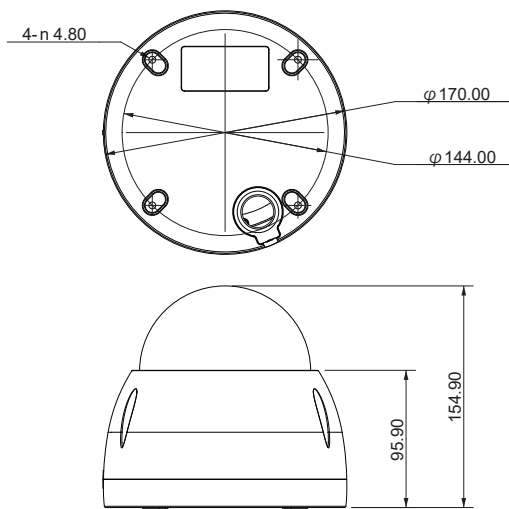

12倍 PTZカメラ

D1080PT-Z12-AHD

本体希望小売価格 232,000円(税抜)

特長

- 1/2.8インチ2メガピクセルSTARVIS™CMOS
- 12倍光学ズーム
- スターライトテクノロジー
- 最大 25/30fps@1080P、25/30/50/60fps@720P
- 120dBトウルーWDR、3D DNR
- IP66、IK10

外形寸法(単位:mm)

オプション

製品名	型番	希望小売価格(税抜)
アタッチメント金具	PFA102	5,200円
ペンダント金具	PFB300C	14,000円
壁面金具	PFB302S	20,000円
ポールマウント金具	PFA150	16,000円
コーナーマウント金具	PFA151	16,000円

金具の組み合わせ

製品仕様

カメラ	イメージセンサー	1/2.8インチ STARVIS™CMOS		
	有効画素数	1920(H)×1080(V)、2メガピクセル		
	走査方式	プログレッシブ		
	電子シャッター速度	1/4s~1/30,000s		
	最低被写体照度	色:0.005ルクス@F1.6、白黒:0.0005ルクス@F1.6		
	S/N比	50dB以上		
	IR LED	なし		
ビデオ	解像度	1080P(1920×1080)/ 720P(1280×720)		
	フレームレート	25/30fps @ 1080P、25/30/50/60fps @ 720P		
	ビデオ出力	1チャンネルBNC高解像度ビデオ出力/ CVBS標準解像度ビデオ出力(切り替え可能)		
	ダイナイト	オート(ICR)/カラー/白黒		
	OSDメニュー	サポート		
	逆光補正	BLC/HLC/WDR(120dB)		
	ホワイトバランス	自動、ATW、屋内、屋外、マニュアル		
	ゲイン制御	自動/手動		
	ノイズ減少	ウルトラDNR(2D/3D)		
	デジタルズーム	16倍		
	フリップ	180°		
	プライバシーマスキング	最大24エリア		
	レンズ	焦点距離	5.3mm~64mm	
最大F値		F1.6~F3.0		
画角		H:58.2°~4.8°		
光学ズーム		12倍		
フォーカス制御		自動/手動		
最短撮影距離		100mm~1000mm		
DORI距離		検出	観察	認識
		883m	353m	177m
PTZ		パン/チルト範囲	パン:0°~360°無限、チルト:-2°~90°、オートフリップ180°	
	手動制御速度	パン:0.1°~300°/秒、チルト:0.1°~120°/秒		
	プリセット速度	パン:300°/ s、チルト:200°/ s		
	プリセット	300		
	PTZモード	5パターン、8ツアー、オートパン、オートスキャン		
	速度設定	人間指向の焦点距離/速度適応		
	パワーアップアクション	停電後、以PTZおよびレンズを元の状態に自動復元		
インターフェース	オーディオインターフェース	1チャンネル		
	RS485	1		
	アラームI/O	2/1		
	プロトコル	DH-SD、Pelco-P/D(自動認識)		
電氣的仕様	電源	AC24V/1.5A(±10%)		
	消費電力	10W		
環境的仕様	動作保証温度/湿度	-30°C~60°C/ 95%RH未満		
	侵入保護	IP66		
	耐破壊性	IK10		
機械的仕様	ケーシング	金属		
	寸法	Φ170×155mm		
	重量	1.8kg		
	総重量	3.3kg		