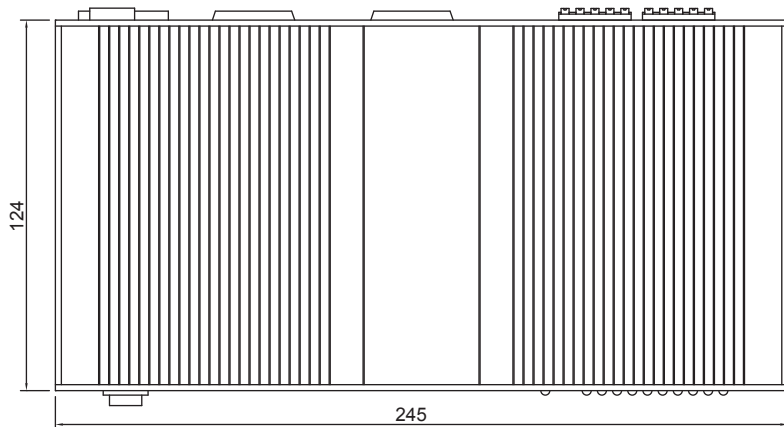

【仕様書】

型番:TP-DPS1310

仕 様		内 容	
入力	電圧	AC 90~120V	
	周波数	50/60Hz	
	消費電力	DC出力	85W(連続DC13V, トータル5A時)
		AC Outlet	AC 100V~ トータル3A
出力	電圧/チャンネル	DC13V±2%	
	電流	5A(トータル) 0.5A(定格/チャンネル) 1.4A(最大/チャンネル)	
	保護機能	TOTAL	遮断 OCP動作(5.5A以上) 表示 電源LED点滅(5A ~ OCP動作)
		チャンネル	遮断 1.4A 以上 表示 チャンネルLED点滅
	Fuse	4A	
環境	動作温度	-10℃~40℃	
	動作湿度	20%~90%(結露なきこと)	
	保管温度	-20℃~60℃	
外形寸法	245(幅)×60(高さ)×124(奥行き)mm		
材質 / 重量	アルミニウム / 1.2Kg		