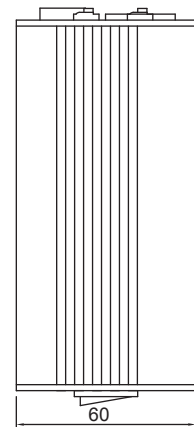

【仕様書】

型番:TP-DPS1310

仕 様		内 容	
入力	電圧	AC 90~120V	
	周波数	50/60Hz	
	消費電力	DC出力	85W(連続DC13V, トータル5A時)
		AC Outlet	AC 100V~ トータル3A
出力	電圧/チャンネル	DC13V±2%	
	電流	5A(トータル) 0.5A(定格/チャンネル) 1.4A(最大/チャンネル)	
	保護機能	TOTAL	遮断 OCP動作(5.5A以上) 表示 電源LED点滅(5A ~ OCP動作)
		チャンネル	遮断 1.4A 以上 表示 チャンネルLED点滅
	Fuse	4A	
環境	動作温度	-10℃~40℃	
	動作湿度	20%~90%(結露なきこと)	
	保管温度	-20℃~60℃	
外形寸法	245(幅)×60(高さ)×124(奥行き)mm		
材質 / 重量	アルミニウム / 1.2Kg		