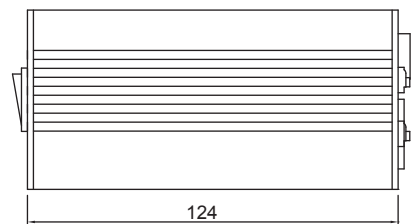

【仕様書】

型番:TP-DPS1310

仕 様		内 容	
入力	電圧	AC 90~120V	
	周波数	50/60Hz	
	消費電力	DC出力	85W(連続DC13V, トータル5A時)
		AC Outlet	AC 100V~ トータル3A
出力	電圧/チャンネル	DC13V±2%	
	電流	5A(トータル) 0.5A(定格/チャンネル) 1.4A(最大/チャンネル)	
	保護機能	TOTAL	遮断 OCP動作(5.5A以上) 表示 電源LED点滅(5A ~ OCP動作)
		チャンネル	遮断 1.4A 以上 表示 チャンネルLED点滅
	Fuse	4A	
環境	動作温度	-10℃~40℃	
	動作湿度	20%~90%(結露なきこと)	
	保管温度	-20℃~60℃	
外形寸法	245(幅)×60(高さ)×124(奥行き)mm		
材質 / 重量	アルミニウム / 1.2Kg		