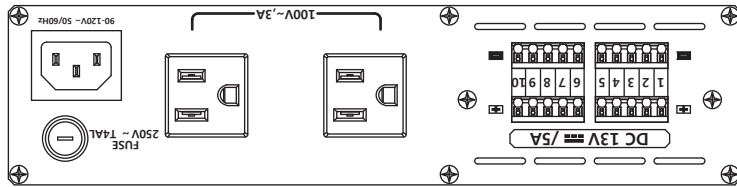

【仕様書】

型番:TP-DPS1310

仕 様		内 容	
入力	電圧	AC 90~120V	
	周波数	50/60Hz	
	消費電力	DC出力	85W(連続DC13V, トータル5A時)
		AC Outlet	AC 100V~ トータル3A
出力	電圧/チャンネル	DC13V±2%	
	電流	5A(トータル) 0.5A(定格/チャンネル) 1.4A(最大/チャンネル)	
	保護機能	TOTAL	遮断 OCP動作(5.5A以上) 表示 電源LED点滅(5A ~ OCP動作)
		チャンネル	遮断 1.4A 以上 表示 チャンネルLED点滅
	Fuse	4A	
環境	動作温度	-10℃~40℃	
	動作湿度	20%~90%(結露なきこと)	
	保管温度	-20℃~60℃	
外形寸法	245(幅)×60(高さ)×124(奥行き)mm		
材質 / 重量	アルミニウム / 1.2Kg		