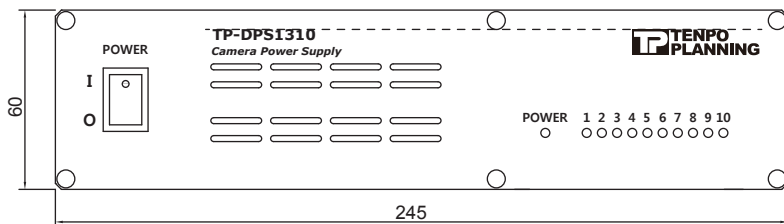

【仕様書】

型番:TP-DPS1310

仕 様		内 容	
入力	電圧	AC 90~120V	
	周波数	50/60Hz	
	消費電力	DC出力	85W(連続DC13V, トータル5A時)
		AC Outlet	AC 100V~ トータル3A
出力	電圧/チャンネル	DC13V±2%	
	電流	5A(トータル) 0.5A(定格/チャンネル) 1.4A(最大/チャンネル)	
	保護機能	TOTAL	遮断 OCP動作(5.5A以上) 表示 電源LED点滅(5A ~ OCP動作)
		チャンネル	遮断 1.4A 以上 表示 チャンネルLED点滅
	Fuse	4A	
環境	動作温度	-10℃~40℃	
	動作湿度	20%~90%(結露なきこと)	
	保管温度	-20℃~60℃	
外形寸法	245(幅)×60(高さ)×124(奥行き)mm		
材質 / 重量	アルミニウム / 1.2Kg		