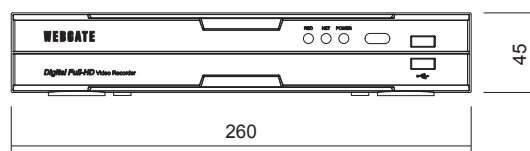

# 【仕様書】

型番:HDC442F-PD

仕 様	内 容	
ストレージ& バックアップ	ストレージデバイス	内部SATA HDD×1、NS04R用ギガビットネットワーク
	RAIDレベル	NS04Rを含む外部ストレージ(レベル1/5/10)
	ファイルシステム	独自のファイルシステム、停電に対するデータ損失保護
	容量	最大256TB:カスケード接続されたNS04R、10TB HDD
	バックアップの種類	マルチチャンネルexeファイル、シングルチャンネルaviファイル、JPEG(キャプチャ)
	バックアップデバイス	USB 2.0ドライブ×2(前面2)
	S.M.A.R.T.(自己診断機能)	温度・状態確認
シリアル&I/O	シリアルポート	RS-485×1
	センサー入力	IPカメラセンサー
コントローラー	デバイス	マウス、赤外線リモコン(オプション)、ジョイスティックキーボード(オプション)
	HTML5 Webビューア	プラグインフリーのHTML5 Webviewer - PC&MacOSサポート - Chrome、Firefox、Safariサポート - 監視/再生/ PTZ - 4チャンネルまでのフルHDリアルタイム表示をサポート - タイムラインとカレンダーの検索をサポート
ソフトウェア	Webビューア	ActiveX Webビューワー - 監視/再生/イベント/ PTZ - フルスクリーンモードをサポート
	モバイルビューアー	モニタリング / 再生 / アラームプッシュ / PTZ / オーディオ / iPhone & Androidによるログビュー
	CMS	Control Center, 最大 1024クライアント
	SDK	ActiveX (COM) SDK
その他	寸法	260(幅)×241(奥行き)×45(高さ)mm
	重量	1.2Kg(HDDを除く)
	動作温度	5°C~45°C
	動作湿度	80%以下、結露のないこと
	電源	DC 24V / 5A
	消費電力	最大20W、標準15W(HDD無し)
	規格認証	KC、FCC、CE、RoHS