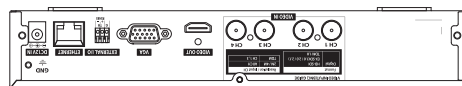

# 【仕様書】

型番:HDC442F-PD

仕 様	内 容	
ストレージ& バックアップ	ストレージデバイス	内部SATA HDD×1、NS04R用ギガビットネットワーク
	RAIDレベル	NS04Rを含む外部ストレージ(レベル1/5/10)
	ファイルシステム	独自のファイルシステム、停電に対するデータ損失保護
	容量	最大256TB:カスケード接続されたNS04R、10TB HDD
	バックアップの種類	マルチチャンネルexeファイル、シングルチャンネルaviファイル、JPEG(キャプチャ)
	バックアップデバイス	USB 2.0ドライブ×2(前面2)
	S.M.A.R.T.(自己診断機能)	温度・状態確認
シリアル&I/O	シリアルポート	RS-485×1
	センサー入力	IPカメラセンサー
コントローラー	デバイス	マウス、赤外線リモコン(オプション)、ジョイスティックキーボード(オプション)
	HTML5 Webビューア	プラグインフリーのHTML5 Webviewer - PC&MacOSサポート - Chrome、Firefox、Safariサポート - 監視/再生/ PTZ - 4チャンネルまでのフルHDリアルタイム表示をサポート - タイムラインとカレンダーの検索をサポート
ソフトウェア	Webビューア	ActiveX Webビューワー - 監視/再生/イベント/ PTZ - フルスクリーンモードをサポート
	モバイルビューアー	モニタリング / 再生 / アラームプッシュ / PTZ / オーディオ / iPhone & Androidによるログビュー
	CMS	Control Center, 最大 1024クライアント
	SDK	ActiveX (COM) SDK
その他	寸法	260(幅)×241(奥行き)×45(高さ)mm
	重量	1.2Kg(HDDを除く)
	動作温度	5°C~45°C
	動作湿度	80%以下、結露のないこと
	電源	DC 24V / 5A
	消費電力	最大20W、標準15W(HDD無し)
	規格認証	KC、FCC、CE、RoHS