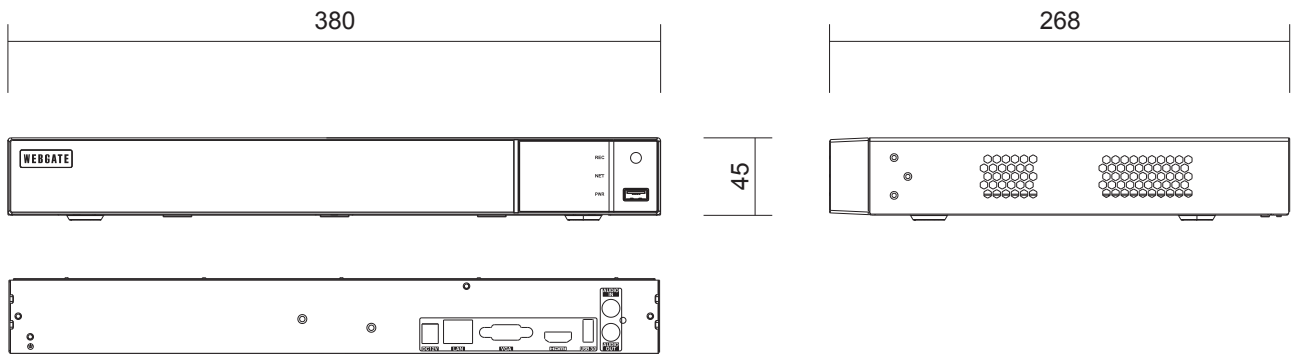

【仕様書】

型番:UHN1600-H2

仕 様	内 容	
ストレージ& バックアップ	ストレージデバイス	SATA HDD×2
	RAIDレベル	サポート無し
	ファイルシステム	電源障害に対する独自のファイルシステム、データ損失保護
	容量	8TB HDD対応(4TB以上のHDDを使用することを推奨)
	バックアップの種類	USB 2.0(1ポート)、USB 3.0(1ポート)、最大32GB (FAT32)
	バックアップデバイス	USB 2.0ドライブ×1(前面1)、USB3.0ドライブ×1(背面1)
	S.M.A.R.T.(自己診断機能)	温度、状態確認
シリアル& I/O	シリアルポート	サポートされていません
	センサ入力	サポートされていません
	リレー出力	サポートされていません
コントローラ	デバイス	ジョイスティックキーボード、マウス
ソフトウェア	HTML5 Webビューア	モニタリング / イベント/PTZ/ブラウザ による再生
	Webビューア	モニタリング / イベント/PTZ/ InternetExplorer /HTML5による再生
	Javaビューア	モニタリング / イベント/InternetExplorer、Google Chrome、Safari によるPTZ
	モバイルビューア	モニタリング / 再生 / アラームプッシュ / PTZ / オーディオ / iPhone & Androidによるログビュー
	CMS	Control Center, 最大 1024クライアント
	SDK	ActiveX (COM) SDK
その他	寸法	380(幅)×267.8(奥行)×45(高さ)mm
	重量	1.5Kg
	動作温度	5°C~45°C
	動作湿度	80%以下、結露のないこと
	電源	DC12V 4A 50/60Hz
	消費電力	最大20.1W(4TB標準)
	規格認証	KC、FCC、CE、RoHS

(*印はサポートされます)

※仕様および外観は、改良のため予告なく変更することがあります。

株式会社 店舗プランニング

作成日

2018/05/02

WEBGATE