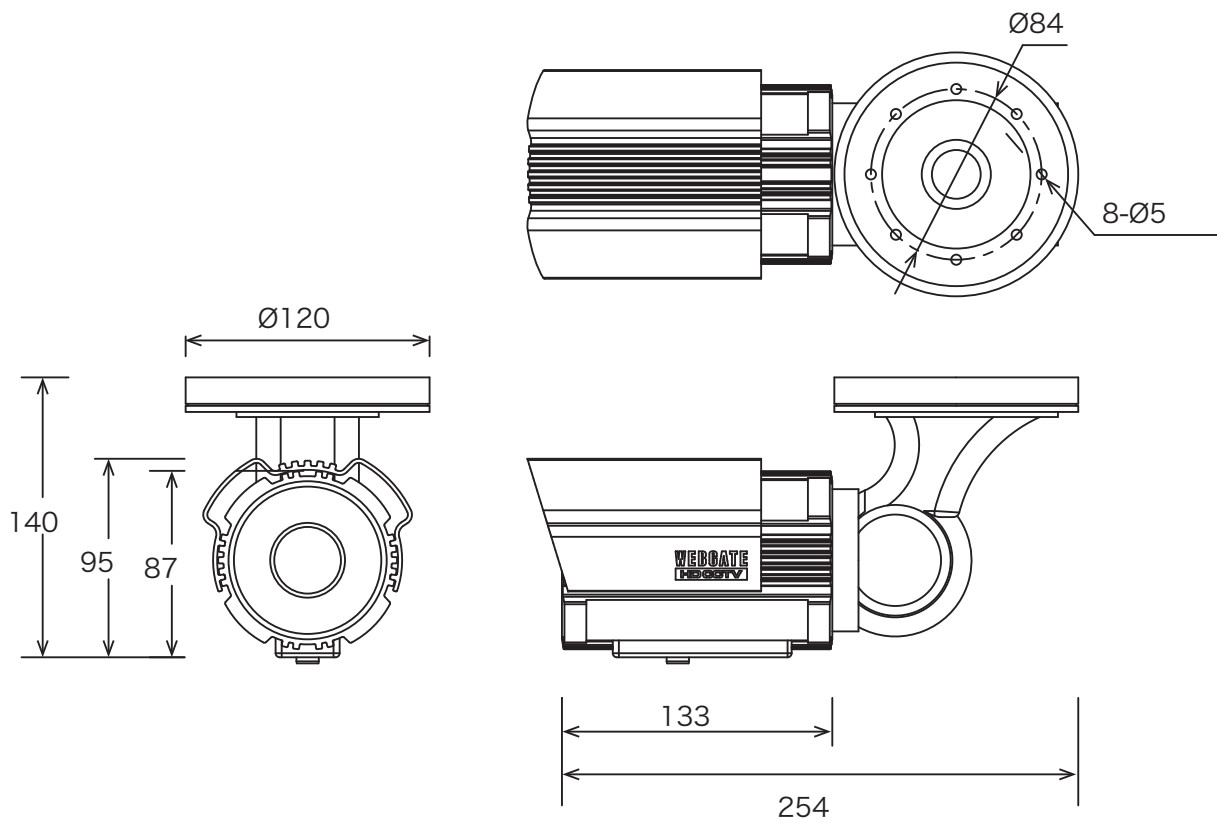

【仕様書】

型番:C1080BL-AF-F2

仕 様		内 容
火炎検出器	検出方法	2種類のIRセンサーによる検出
	検出距離と角度	30m / 80°
	感度	10段階以内で調節可能
	検出時間	3, 5, 10 秒
	動作時間	継続,20,30,40,50,60 秒
	アラーム通知	同軸ケーブルによるアラーム信号の送信、ビデオ上のアラームメッセージ、デジタル出力
ビデオセンサー		1/3", 2.1メガピクセルCMOS
センサーピクセル		1920(H)×1080(V) = 2.1メガピクセル
走査システム		プログレッシブスキャン
最低被写体照度	白黒	0.0005ルクス@50IRE, F1.6, 3100K, DSS(OFF), AGC(10)
	カラー	0.2ルクス@50IRE, F1.6, 3100K, DSS(OFF), AGC(10)
レンズ	フィルター	トゥルーダイナイト(ICR)
	タイプ	DCアイリス, 2.8 ~ 11mm, F1.6, IR補正メガピクセルレンズ
ビデオ出力	出力ポート	BNC×1, 1.0 Vp-p, 75Ω
	解像度	1080p 30/25fps, 720p 30/25fps
	ビデオフォーマット	HD-SDI(SMPTE 292M対応)またはEX-SDI選択可能
	伝送距離	HD-SDI : 100m(5C-FB) EX-SDI : 300m(5C-FB)
カメラ機能	制御方法	OSDメニュー, DVR, CMS (コントロールセンター)
	AGC	0 ~ 10段階
	反転	水平 / 垂直
	WDR	OFF, LOW, MIDDLE, HIGH
	逆光補正	OFF, LOW, MIDDLE, HIGH
	ACE	OFF, LOW, MIDDLE, HIGH
	DNR	OFF, LOW, MIDDLE, HIGH
	DSS	OFF, AUTO, x2 ~ x32段階
	ホワイトバランス	AUTO, AUTOext, PRESET, MANUAL
	電子シャッター	INDOOR, OUTDOOR, INDOOR-ANTI BLUR, OUTDOOR-ANTI BLUR, MANUAL, FLICKER
	デジタルズーム	x1 ~ x16段階
	アンチフリッカー	OFF, ON
	レンズシェーディング	OFF, ON
	HLC	0 ~ 20 段階
	デフォグ	OFF, ON (Auto / Manual)
プライバシーマスク	OFF/ON (10ゾーン)	
制御	RS-485有線リモコン、DVR、CMS	
消費電力	DC12V±10%, 5WまたはAC 24V±10%, 8W	
寸法	120(幅)×140(高さ)×254(奥行き) mm	
重量	約1,600g	
動作保証温度 / 湿度	-10°C ~ 50°C / 0%RH ~ 80%RH	
保証等級	IP66	
規格認証	CE, FCC, KC	
原産国	韓国	

※仕様および外観は改良のため予告なく変更することがあります。

株式会社 店舗プランニング

作成日

2018/07/05

WEBGATE

【仕様書】

型番:C1080BL-AF-F2

※仕様および外観は改良のため予告なく変更することがあります。