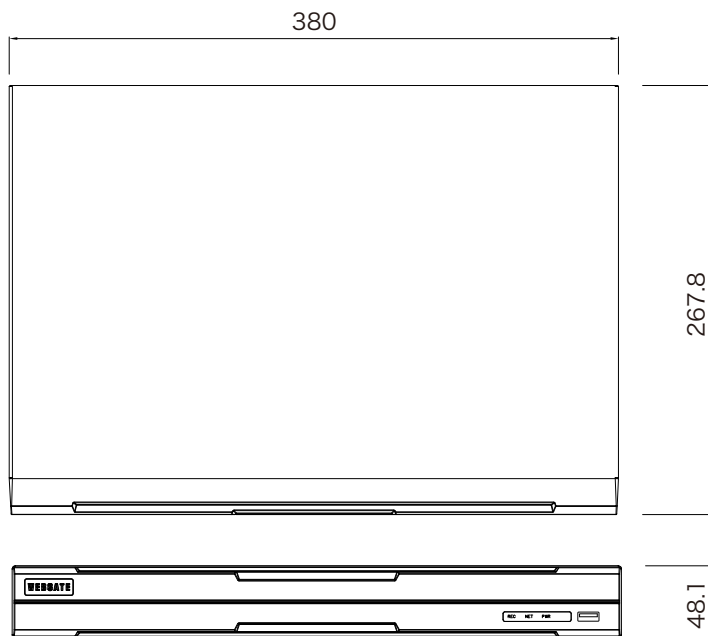

株式会社 店舗プランニング

作成日

2017/11/30

※仕様および外観は、改良のため予告なく変更することがあります。

WEBGATE

【仕様書】

型番:HAC1630F

仕 様	内 容	
ネットワーク	NTP	サーバー /クライアント/ 双方
	ユーザー	モニタリング×10, 再生×4
	ストリーミング	H.264ストリーム(高解像度) 追加H.264ストリーム×1(標準解像度) JPEGストリーム×1(電子メール・モバイル用標準解像度)
セキュリティ	ユーザーレベル	管理者 ×1、ユーザー ×10
	ユーザー特権	再生、メニュー、コピー、PTZ、カメラセットアップ、リレー、電源、ネットワークマイク
	IPフィルタリング	サポート
ストレージ& バックアップ	ストレージデバイス	内部 SATA HDD×2
	ファイルシステム	電源障害に対する独自のファイルシステム、データ損失保護
	容量	2TB(標準) 最大HDD×2(12TB)
	バックアップの種類	ログ付マルチチャンネルEXEファイル、シングルチャンネルAVIファイル、JPEG(シングルチャンネルキャプチャー)
	バックアップデバイス	USB2.0ドライブ(2 ポート)
	S.M.A.R.T.(自己診断機能)	温度・状態確認
	シリアル&I/O	シリアルポート
コントローラー	デバイス	IRリモート、ジョイスティックキーボード、マウス
ソフトウェア	HTML5 Webビューア	モニタリング / イベント/PTZ/ブラウザ による再生
	Webビューア	モニタリング / イベント/PTZ/ InternetExplorer による再生
	Javaビューア	モニタリング / イベント/InternetExplorer、Google Chrome、Safari によるPTZ
	モバイルビューアー	モニタリング / 再生 / アラームプッシュ / PTZ / オーディオ / iPhone & Androidによるログビュー
	CMS	Control Center, 最大 1024クライアント
	SDK	ActiveX(COM) SDK
	その他	寸法
重量		1.66kg(HDDを除く)
動作温度		+5°C~ +45°C
電源		DC 12V / 4A
消費電力		最大15W(HDDを除く)
規格認証		FCC, KC, CE, RoHS
原産国		中国