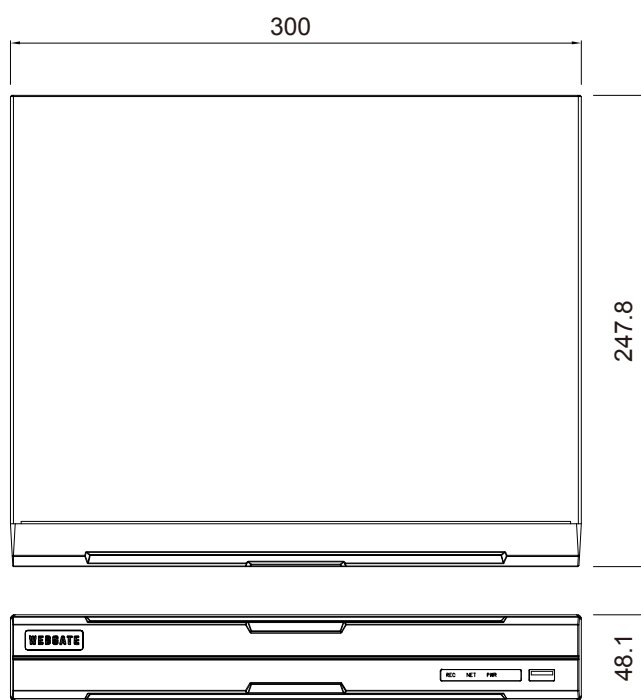

株式会社 店舗プランニング

作成日

2017/11/30

※仕様および外観は、改良のため予告なく変更することがあります。

WEBGATE

【仕様書】

型番:HAC830F

仕 様		内 容
ネットワーク	ストリーミング	H.264ストリーム(高解像度) 追加H.264ストリーム×1(標準解像度) JPEGストリーム×1(電子メール・モバイル用標準解像度)
セキュリティ	ユーザーレベル	管理者 ×1、ユーザー ×10
	ユーザー特権	再生、メニュー、コピー、PTZ、カメラセットアップ、リレー、電源、ネットワークマイク
	IPフィルタリング	サポート
ストレージ& バックアップ	ストレージデバイス	内部 SATA HDD×1
	ファイルシステム	電源障害に対する独自のファイルシステム、データ損失保護
	容量	2TB(標準) 最大HDD×1(6TB)
	バックアップの種類	ログ付マルチチャンネルEXEファイル、シングルチャンネルAVIファイル、JPEG(シングルチャンネルキャプチャー)
	バックアップデバイス	USB2.0ドライブ(2ポート)
	S.M.A.R.T.(自己診断機能)	温度・状態確認
シリアル&I/O	シリアルポート	RS-485×1
コントローラー	デバイス	IRリモート、ジョイスティックキーボード、マウス
ソフトウェア	HTML5 Webビューア	モニタリング / イベント/PTZ/ブラウザ による再生
	Webビューア	モニタリング / イベント/PTZ/ Internet Explorer による再生
	Javaビューア	モニタリング / イベント/Internet Explorer、Google Chrome、Safari によるPTZ
	モバイルビューアー	モニタリング / 再生 / アラームプッシュ / PTZ / オーディオ / iPhone & Androidによるログビュー
	CMS	Control Center, 最大 1024クライアント
	SDK	ActiveX(COM)SDK
その他	寸法	300(幅)×48.1(高さ)×247.8(奥行き)mm
	重量	1.16kg(HDDを除く)
	動作温度	+5°C ~ +45°C
	電源	DC 12V / 3A
	消費電力	最大8W(HDDを除く)
	規格認証	FCC, KC, CE, RoHS
	原産国	中国