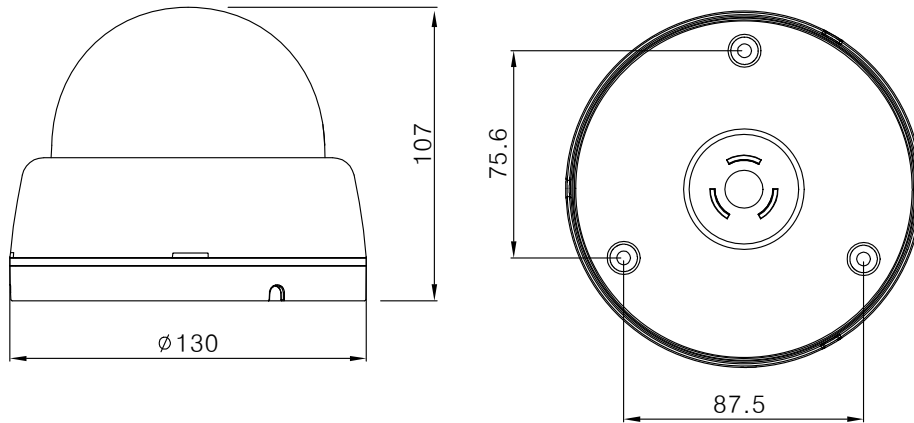

# 【仕様書】

型番:KD1080D

仕 様	内 容
外形寸法	φ130(ドーム径)×107(高さ)mm
原産国	韓国

※仕様および外観は、改良のため予告なく変更することがあります。

株式会社 店舗プランニング

作成日

2017/09/12

WEBGATE