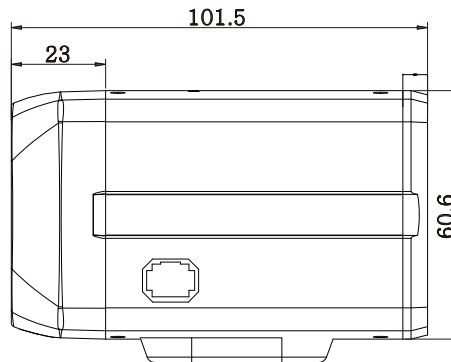

【仕様書】

型番:KD1080B

仕 様	内 容
外形寸法	65.8(幅)×60.8(高さ)×101.5(奥行き)mm
原産国	韓国

※仕様および外観は改良のため予告なく変更することがあります。

株式会社 店舗プランニング

作成日

2017/09/12

WEBGATE