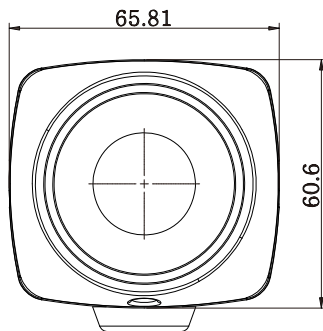

【仕様書】

型番:KD1080B

仕 様	内 容
外形寸法	65.8(幅)×60.8(高さ)×101.5(奥行き)mm
原産国	韓国

※仕様および外観は改良のため予告なく変更することがあります。

株式会社 店舗プランニング

作成日

2017/09/12

WEBGATE