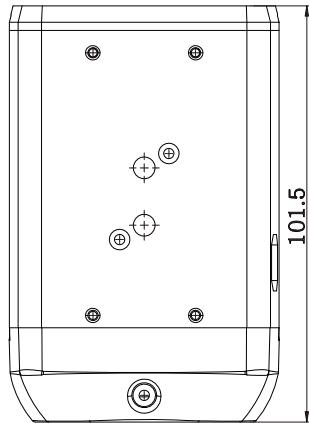

【仕様書】

型番:KD1080B

仕 様	内 容
外形寸法	65.8(幅)×60.8(高さ)×101.5(奥行き)mm
原産国	韓国

※仕様および外観は改良のため予告なく変更することがあります。

株式会社 店舗プランニング

作成日

2017/09/12

WEBGATE