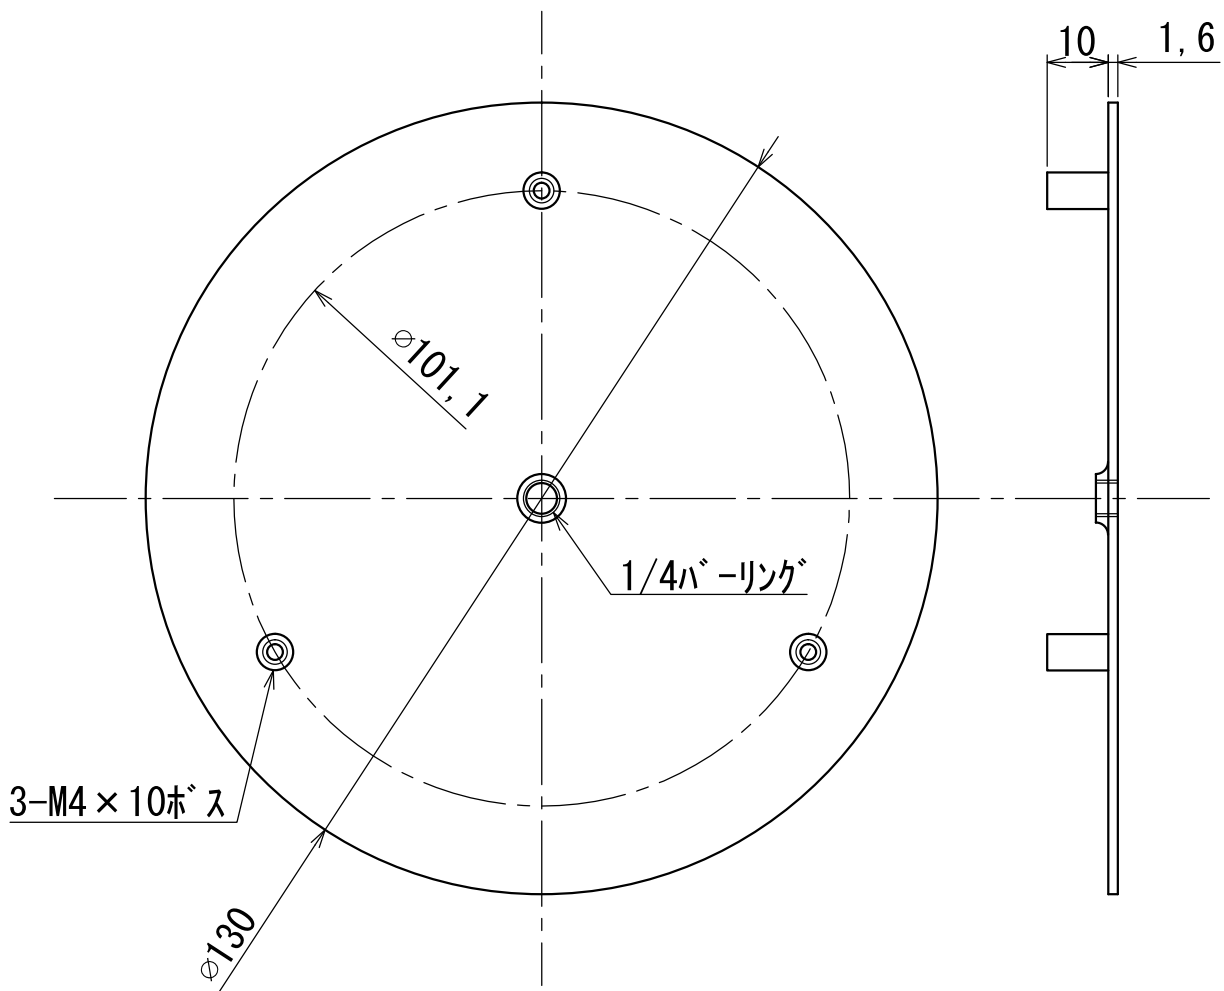

# 【仕様書】

型番:DCB-3

仕様	内容
外形寸法	φ130(幅)×11.6(高さ)mm
重量	178g
仕上	SPCC / 白色
原産国	日本

※仕様および外観は、改良のため予告なく変更することがあります。

株式会社 店舗プランニング

作成日

2017/09/12