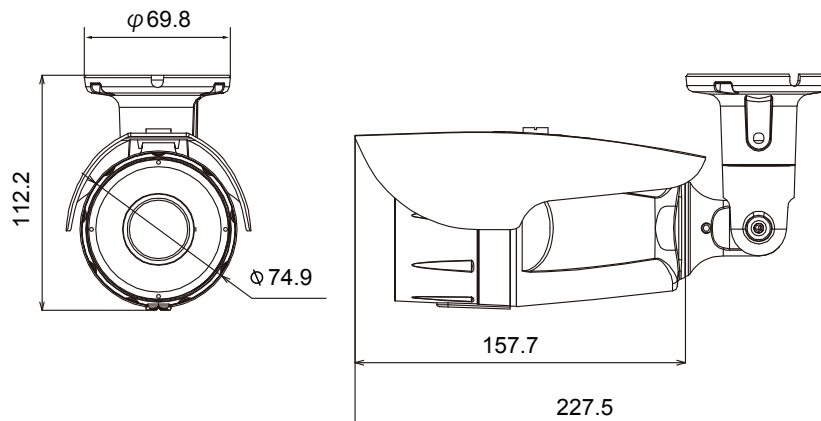

【仕様書】

型番:HS-960BL-IR35

仕 様	内 容
信号形式	NTSC
撮像素子	1.27メガピクセルCMOSセンサー
総解像度	1297(H)×977(V) 約1.27メガピクセル
走査方式	2:1インターレース
レンズフィルター	トゥルーダイナイト(ICR)
レンズタイプ	2.8~12mm DCアイリス バリフォーカルレンズ(ICR)
レンズ画角	水平(H):89°~29°、垂直(V):64°~21.6°
ビデオ出力	系統(BNC 1.0 Vp-p, 75Ω)
解像度	D1-960H-700TV本
ビデオフォーマット	アナログ出力(NTSC/PAL)
AGC	MIN~MAX 10段階
S/N比	50dB以上
WDR	OFF / ATR / WDR
BLC	BLC/HLC
最低被写体照度	0.5ルクス(50IRE)
DNR	OFF / C / Y / Y/C
アイリス調整	DC / MANUAL
ホワイトバランス	AWT / PUSH LOCK / MANUAL / USER1 / USER2
OSD言語	英語
ダイナイト	AUTO / MANUAL
DEFOG	AUTO / OFF
プライバシーマスク	OFF / ON(16ヶ所)
デジタルエフェクト	OFF / H-FLIP / V-FLIP / HV-FLIP
赤外線LED	35個 / スマート IR (OFF / ON)
赤外線照射距離	約25m
IRカット	○
OSDコントロール	OSD Key
消費電力	赤外線OFF:最大80mA 赤外線ON:最大420mA
入力電源	DC 12V(±10%)
外形寸法	88.1(幅)×112.2(高さ)×227.5(奥行き)mm
重量	0.63kg
動作保証温度/湿度	-10°C~+50°C / 最大90% RH
保管温度/湿度	-20°C~+60°C / 最大90% RH
規格認証	IP66
原産国	台湾