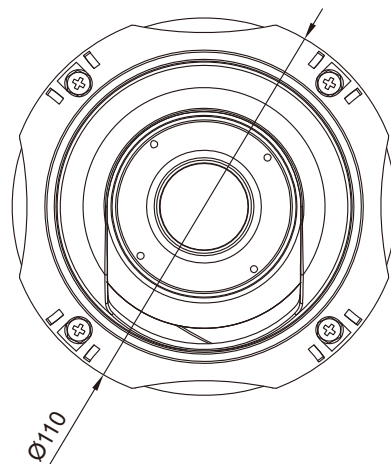

【仕様書】

型番:HS-180AHD

仕 様		内 容
撮像素子		1/2.8インチ SONY CMOS 2.0メガピクセル
総解像度		1920(H)×1080(V)
走査方式		2:1インターレース
レンズ	タイプ	パラメータレンズ:1.85 mm / F2.0
	レンズ画角	水平(H):184°、垂直(V):115°
	出力	系統(BNC 1.0 Vp-p, 75Ω)
ビデオ出力	解像度	1080P30
	ビデオフォーマット	AHD
	S/N比	50 dB以上(AGC OFF)
ビデオコントロール	最低被写体照度	0.1ルクス @F2.0(AGC ON)
	アイリス調整	MANUAL
	ホワイトバランス	AUTO
	電子シャッター	自動1/60(1/50)~1 / 50,000秒/ FLK
	デイナイト	EXTERN
同軸ケーブル伝送距離(3C/5C)		300 / 500m
消費電力		100mA±10%
入力電源		DC12V(±10%)
外形寸法		110(ドーム径)×87.7(高さ)mm
重量		0.36kg
動作保証温度		-10°C~50°C
保管温度		-20°C~70°C
規格認証		IP66
原産国		台湾