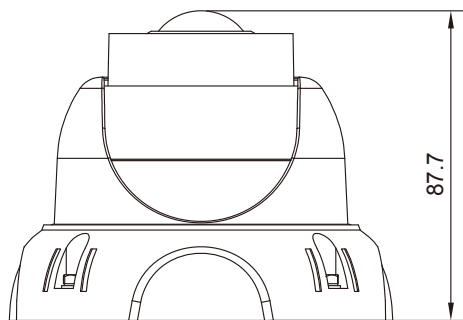

【仕様書】

型番:HS-180AHD

仕 様		内 容
撮像素子		1/2.8インチ SONY CMOS 2.0メガピクセル
総解像度		1920(H)×1080(V)
走査方式		2:1インターレース
レンズ	タイプ	パラメータレンズ:1.85 mm / F2.0
	レンズ画角	水平(H):184°、垂直(V):115°
	出力	系統(BNC 1.0 Vp-p, 75Ω)
ビデオ出力	解像度	1080P30
	ビデオフォーマット	AHD
	S/N比	50 dB以上(AGC OFF)
ビデオコントロール	最低被写体照度	0.1ルクス @F2.0(AGC ON)
	アイリス調整	MANUAL
	ホワイトバランス	AUTO
	電子シャッター	自動1/60(1/50)~1 / 50,000秒/ FLK
	デイナイト	EXTERN
同軸ケーブル伝送距離(3C/5C)		300 / 500m
消費電力		100mA±10%
入力電源		DC12V(±10%)
外形寸法		110(ドーム径)×87.7(高さ)mm
重量		0.36kg
動作保証温度		-10°C~50°C
保管温度		-20°C~70°C
規格認証		IP66
原産国		台湾