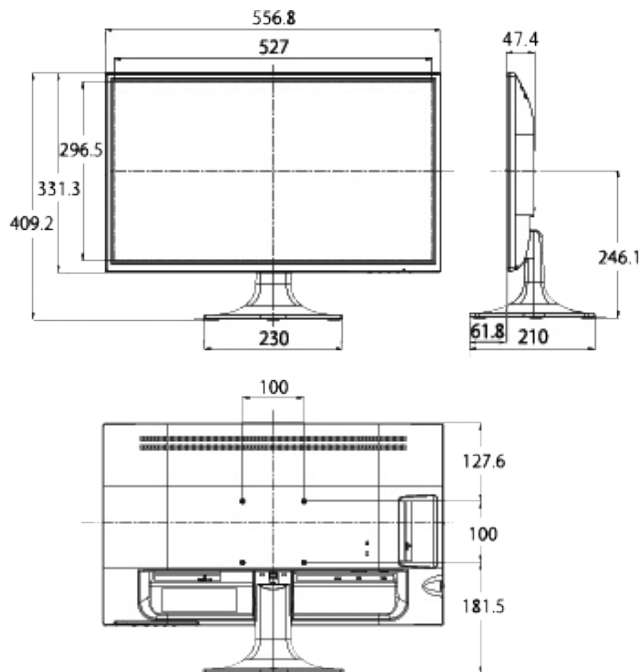

【仕様書】

型番: LCD-MF244EDS(W/B)

仕 様	内 容	
液晶パネル	表示サイズ	TFT23.8型ワイド
	液晶方式	ADSパネル/非光沢パネル
	有効表示領域	527.04(H)×296.46(V)
	表示画素数	1920×1080
	画素ピッチ	0.2745(H)×0.2745(V)
	表示色	1677万色
	視野角	上下:178° 左右:178°
	輝度	250cd/m ²
	コントラスト比	1000:1
	応答速度	14ms[GTG](オーバードライブ1設定時:約9ms[GTG]/オーバードライブ2設定時:約5ms[GTG])
PC入力	水平周波数	24.8~80.0kHz
	垂直周波数	56.3~75.0Hz
	ビデオ信号	デジタルRGB、アナログRGB
	同期信号	—
	信号入力コネクタ	デジタル入力: DVI-D(HDCP対応)、HDMI アナログ入力: D-Sub15ピン
	ブラグ&プレイ	VESA DDC2B
ビデオ入力	アナログRGB、DVI-D(HDCP対応)、HDMI	
音声入出力	入力コネクタ	φ3.5mmステレオミニジャック
	スピーカー	2W+2W(ステレオ)
	ヘッドホン	ステレオミニジャック φ3.5
動作保証温度/湿度	0°C~40°C(収納時:-20°C~+60°C) / 20%~80%(結露なきこと)	
電源	AC100V 50/60Hz(電源内蔵)	
消費電力	標準	15.8W(最大26W)
	待機時	0.3W
寸法	外形寸法	約557(幅)×409(高さ)×210(奥行き)mm(スタンドあり)
	梱包寸法	約620(幅)×475(高さ)×130(奥行き)mm
質量	スタンド含む	約4.2kg
	スタンドなし	約3.8kg
その他	マウント	VESA規格準拠 100mmピッチ
	原産国	中国