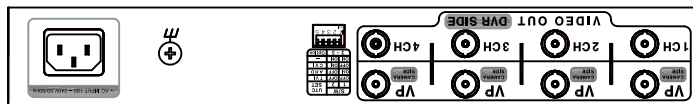

# 【仕様書】

型番: SC-MVRP0604U

仕 様	内 容	
入力信号	TVI, AHD, CVI (1280×720p 25/30, 1920×1080p 25/30Hz)	
出力信号	入力信号と同一	
入力電源	AC100~240V 50/60Hz	
出力電源	COAX DC 30V (VP DC 30V IN)	
伝送距離	最大300m(3C-2V), 最大500m(5C-2V)	
接続端子	電源入力	AC Inlet
	映像入力	BNC_F(電源重畳端子)
	映像出力	BNC_F
UTC DIP SW	5p ターミナルブロック	
緑色 LED	点灯: 映像受信時 / 消灯: 映像ロス時 点滅: 過電流発生時	
消費電力	最大45W	
動作温度範囲/湿度	-10°C~+50°C / 0~80%	
材質/重量	スチール/ 1.8 Kg	
外形寸法	309(幅)×44(高さ)×213(奥行き)mm	