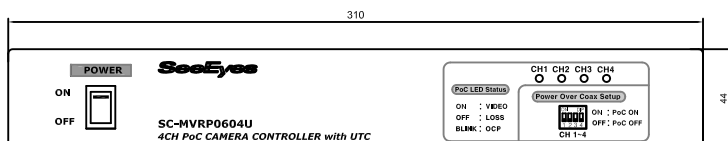

# 【仕様書】

型番: SC-MVRP0604U

仕 様	内 容	
入力信号	TVI, AHD, CVI (1280×720p 25/30, 1920×1080p 25/30Hz)	
出力信号	入力信号と同一	
入力電源	AC100~240V 50/60Hz	
出力電源	COAX DC 30V (VP DC 30V IN)	
伝送距離	最大300m(3C-2V), 最大500m(5C-2V)	
接続端子	電源入力	AC Inlet
	映像入力	BNC_F(電源重畳端子)
	映像出力	BNC_F
UTC DIP SW	5p ターミナルブロック	
緑色 LED	点灯: 映像受信時 / 消灯: 映像ロス時 点滅: 過電流発生時	
消費電力	最大45W	
動作温度範囲/湿度	-10°C~+50°C / 0~80%	
材質/重量	スチール/ 1.8 Kg	
外形寸法	309(幅)×44(高さ)×213(奥行き)mm	