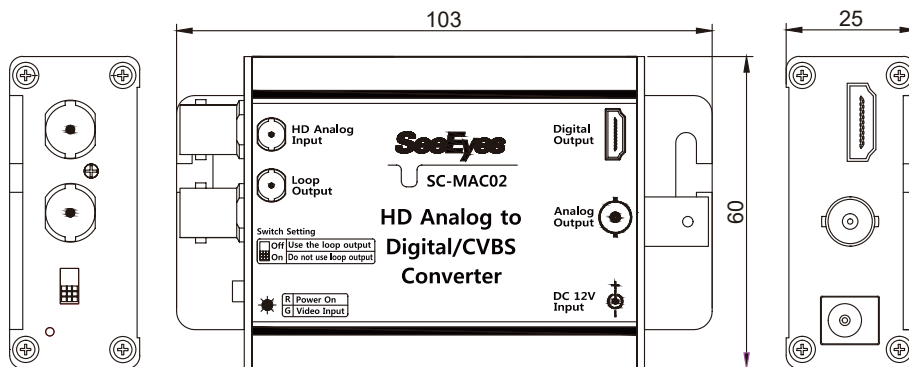

【仕様書】

型番:SC-MAC02

仕 様		内 容
HDアナログ入力解像度		1280×720(p25,p30), 1920×1080(p25,p30), 2560×1440(p25,p30)
ループ出力解像度		入力解像度と同一
HD出力解像度		1280x720(p50,p60), 1920x1080(p50,p60)
入力電源 / 消費電力		DC 12V:0.5A / DC 12V:220mA
接続端子	入力	BNC-F 75Ω
	ループ出力	BNC-F 75Ω
	アナログ出力	BNC-F 75Ω
	HD出力	HD A Type
LED表示	赤色	電源入力時
	緑色	HDアナログ映像入力時
動作温度 / 動作湿度		-10℃～+50℃ / 0～80%
材質 / 重量		アルミニウム / 120g
外形寸法		103(幅) x 60(高さ) x 25(奥行き)mm
同梱品		DC12V/1.5Aアダプター付属
原産国		韓国

単位:mm

※仕様および外観は、改良のため予告なく変更することがあります。

株式会社 店舗プランニング

作成日

2019/10/23

SeeEyes®