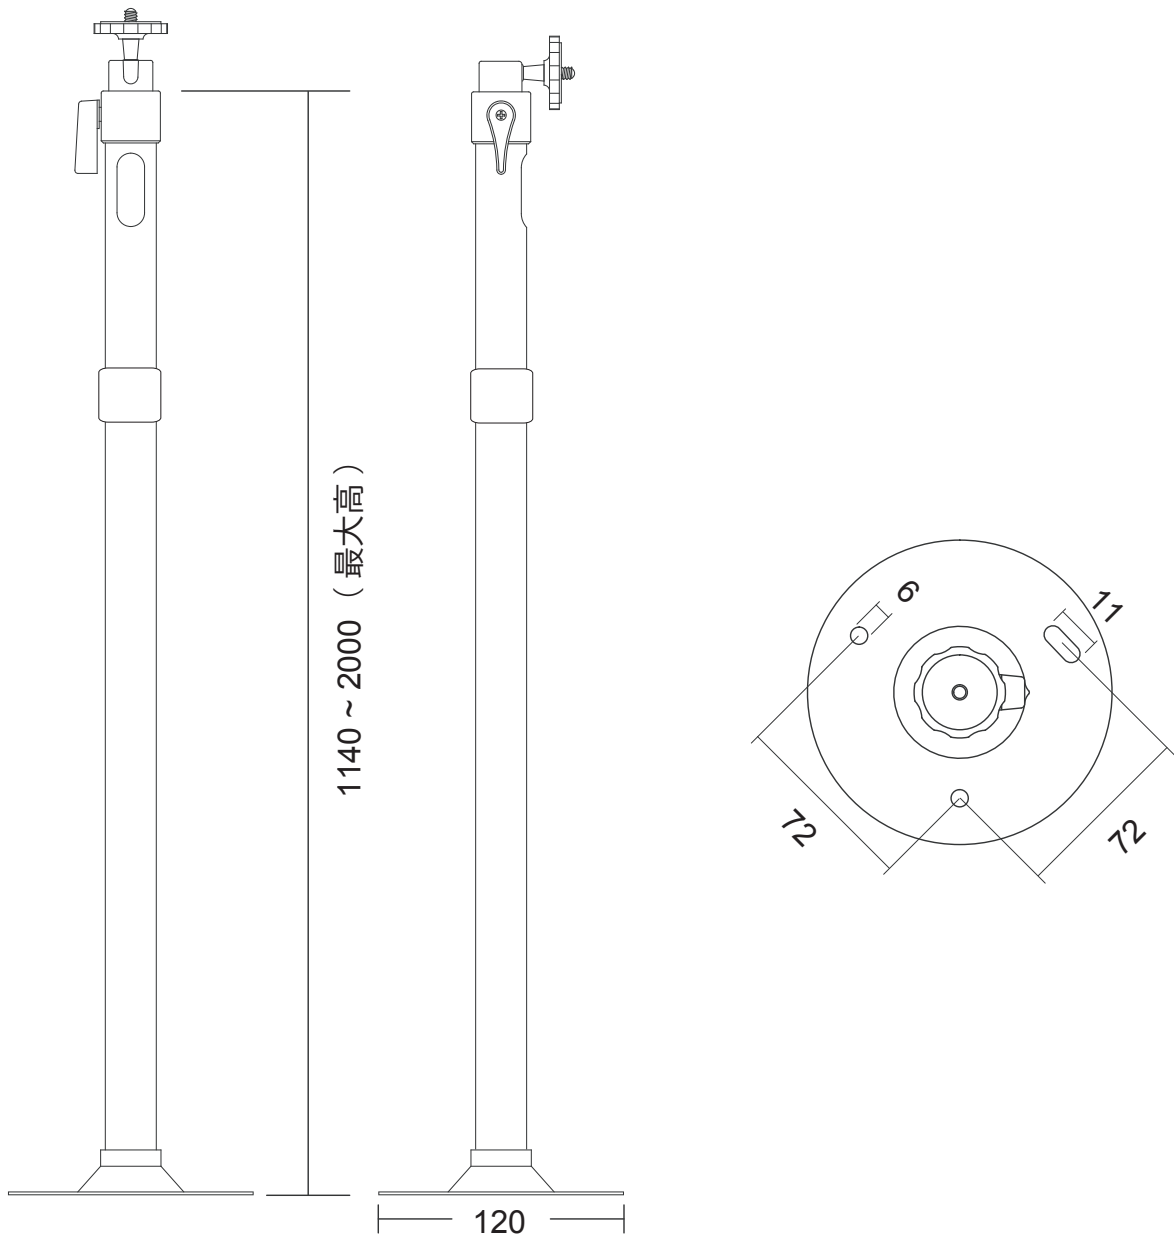

# 【 仕 様 書 】

型番:E790SII

| 仕 様    | 内 容                            |
|--------|--------------------------------|
| 外形寸法   | 1140~2000 (最大高)mm×φ120 (底面部)mm |
| 重量     | 約790g                          |
| 最大負荷重量 | 約5kg                           |