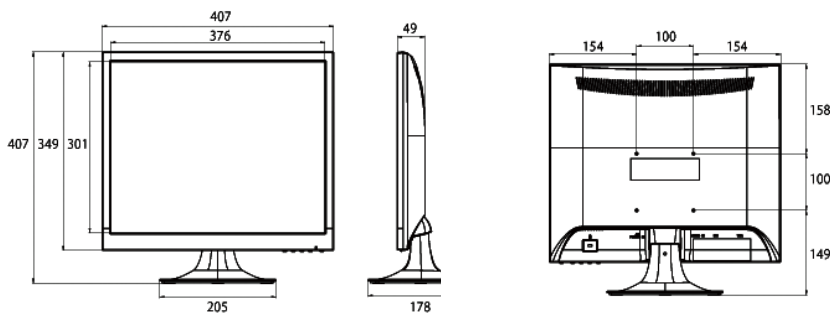

【 仕 様 書 】

型番:LCD-AD191SE(W/B)

仕 様		内 容
液晶パネル	表示サイズ	19型
	液晶方式	TFT LED / 非光沢パネル
	有効表示領域	376.32(H)×301.06(V)mm
	表示画素数	1280×1024
	画素ピッチ	0.2928(H)×0.2928(V)
	表示色	約1677万色
	視野角	上下:178° 左右:178°
	輝度	250cd/m ²
	コントラスト比	1000:1
	応答速度	14ms[GTG](オーバードライブ オン時5.5ms[GTG])
PC入力	水平周波数	24.8~80.0kHz
	垂直周波数	56.3~75.0Hz
	ビデオ信号	デジタルRGB、アナログRGB
	同期信号	—
	信号入力コネクタ	デジタル入力:DVI-D(HDCP対応) アナログ入力:D-Sub15ピン
	プラグ&プレイ	VESA DDC2B
ビデオ入力	アナログRGB、デジタルHDCP対応DVI-D	
音声入出力	入力コネクタ	Φ3.5mmステレオミニジャック
	スピーカー	1W+1W(ステレオ)
	ヘッドホン	—
動作保証温度/湿度	0℃~+40℃ / 20~80%(結露のないこと)	
電源	AC100V 50/60Hz(電源内蔵)	
消費電力	標準	14.7W(最大23W)
	電源オフ時	0.3W
寸法	外形寸法	407(幅)×407(高さ)×178(奥行き)mm
	梱包寸法	460(幅)×472(高さ)×118(奥行き)mm
質量	スタンド含む	約3.3kg
	スタンドなし	約3.0kg
その他	マウント	VESA規格準拠 100mmピッチ
	原産国	中国