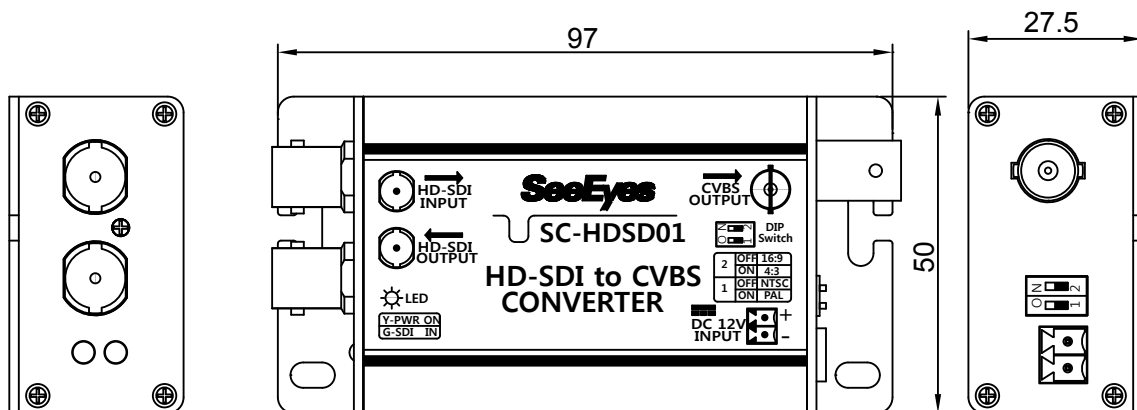

【 仕 様 書 】

型番:SC-HDSD01

仕 様		内 容
HD-SDI 入力解像度		1920×1080(p24, p25, p29.97, p30, p50, p59.94, p60) 1920×1080(i50, i59.94, i60), 1280x720(p50, p59.94, p60)
CVBS 出力		BNC-F, 75Ω, 1Vp-p
DIP SW	1	ON: PAL 出力、OFF: NTSC 出力
	2	ON: 4:3 画面出力、OFF: 16:9 画面出力
消費電力		DC 12V / 180mA
電源入力		DC 12V アダプター 500mA
LED	緑色	HD-SDI 映像信号入力時点灯
	黄色	電源入力時点灯
動作温度 / 動作湿度		-10℃～+50℃ / 0～80%
材質 / 重量		アルミニウム / 96g
外形寸法		97(幅)×50(高さ)×27.5(奥行き)mm
その他		電源アダプター付属
原産国		韓国

※仕様および外観は、改良のため予告なく変更することがあります。

株式会社 店舗プランニング

作成日

2017/09/12