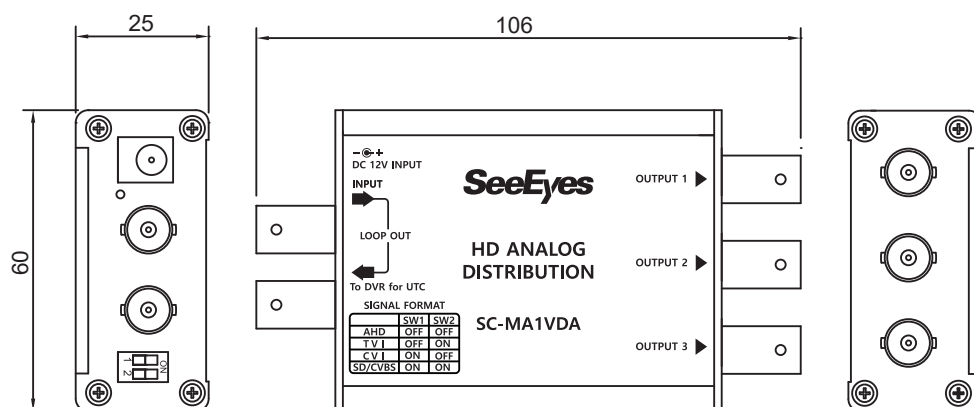

# 【仕様書】

型番:SC-MA1VDA

仕 様		内 容
映像入力信号		AHD、TVI、CVI、SD/CVBS
映像出力信号		入力解像度と同一
UTC対応解像度	AHD	1280×720p 25/30Hz, 1920×1080p 25/30Hz, 2560×1440p 15/25/30Hz, 2592×1944p 12/20Hz, 3840×2160p 15Hz
	TVI	1280×720p 25/30Hz, 1920×1080p 25/30Hz, 2560×1440p 15/25/30Hz, 2592×1944p 12/20Hz, 3840×2160p 12.5/15Hz"
	CVI	1280×720p 25/30Hz, 1920×1080p 25/30Hz, 2560×1440p 25/30Hz, 3840×2160p 12.5/15Hz,
使用電源		DC 12V / 0.5A
接続ポート	信号入力	BNC-F×1入力
	信号出力	BNC-F×4出力
	電源入力	DC JACK
LED		電源入力時赤LED点灯
消費電力		0.5W
動作温度/動作湿度		-10℃～+50 / 0～80%
材質 / 重量		アルミニウム / 121g
外形寸法		106(幅)×60(高さ)×26(奥行き)mm

単位:mm

※仕様および外観は、改良のため予告なく変更することがあります。

株式会社 店舗プランニング

作成日

2019/10/15

SeeEyes®