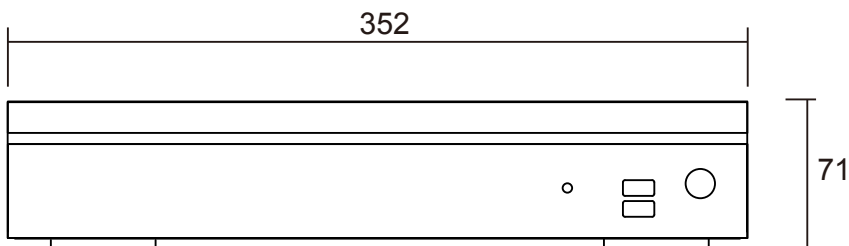

# 【 仕 様 書 】

型番:RTD-082

仕 様	内 容	
その他	E-SATA	—
	電源	DC 12V/5A
	消費電力	60W
	動作温度	5~40℃
	動作湿度	最高80%(結露なきこと)
	重量	約3Kg(HDDを除く)
	寸法	352(幅)×71(高さ)×262(奥行)mm

※仕様および外観は、改良のため予告なく変更することがあります。

株式会社 店舗プランニング

作成日

2016/02/12