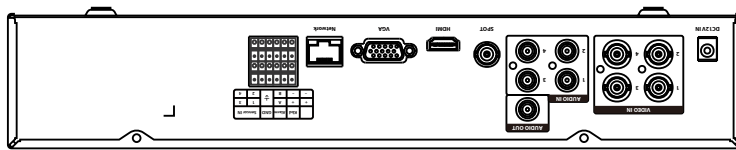

# 【 仕 様 書 】

型番:RTD-082

仕 様	内 容	
その他	E-SATA	—
	電源	DC 12V/5A
	消費電力	60W
	動作温度	5~40℃
	動作湿度	最高80%(結露なきこと)
	重量	約3Kg(HDDを除く)
	寸法	352(幅)×71(高さ)×262(奥行)mm

※仕様および外観は、改良のため予告なく変更することがあります。

株式会社 店舗プランニング

作成日

2016/02/12