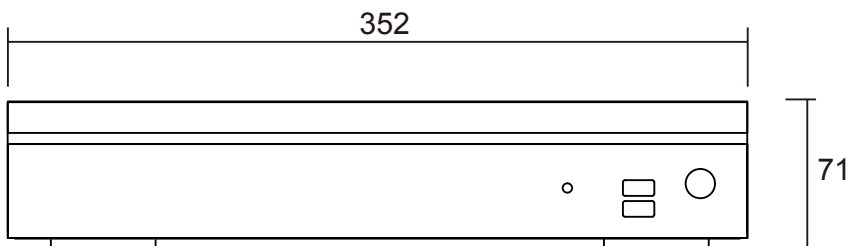

# 【 仕 様 書 】

型番:RTD-042

仕 様	内 容	
その他	E-SATA	—
	電源	DC 12V/3.5A
	消費電力	40W
	動作温度	5~40℃
	動作湿度	最高80%(結露なきこと)
	重量	約3Kg(HDDを除く)
	寸法	352(幅)×71(高さ)×262(奥行)mm

※仕様および外観は、改良のため予告なく変更することがあります。

株式会社 店舗プランニング

作成日

2016/06/21