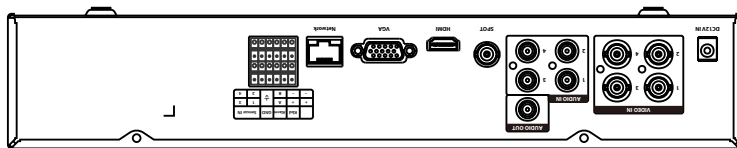

# 【 仕 様 書 】

型番:RTD-042

仕 様	内 容	
その他	E-SATA	—
	電源	DC 12V/3.5A
	消費電力	40W
	動作温度	5~40℃
	動作湿度	最高80%(結露なきこと)
	重量	約3Kg(HDDを除く)
	寸法	352(幅)×71(高さ)×262(奥行)mm

※仕様および外観は、改良のため予告なく変更することがあります。

株式会社 店舗プランニング

作成日

2016/06/21