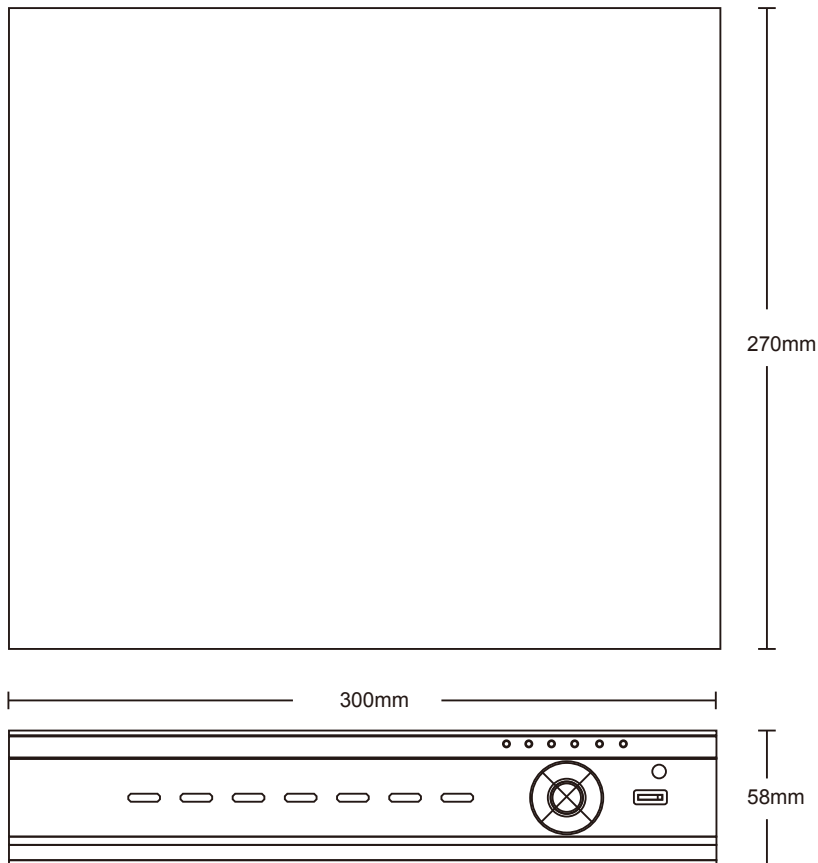

【 仕 様 書 】

型番:RTC081

仕 様		内 容
ビデオ	カメラ入力	8CH HD-TVI(1080p/720p) アナログ(960H/D1)
	出力	HDMI×1、VGA×1
オーディオ	オーディオ入力 / 出力	1ch / 1ch
センサー	センサー入力/アラーム出力	—
画面	分割表示	1 / 4 / 9分割
	HDMI解像度	1080P
	VGA解像度	1024×768～1920×1080
録画	圧縮	H.264ハイプロファイル
	解像度	1080p、720p、960H、D1
	画質	6段階
	録画モード	マニュアル、スケジュール、モーションディテクション
	録画フレーム	120fps@1080p 240fps@720p
	電子透かし	—
再生	分割表示	1 / 4 / 8分割
	検索モード	日付・時刻、カレンダー、イベント(モーション)
	再生モード	再生、早送り(×2,×4,×8,×16),逆早送り(×8,×16,×32), スロー(×1/2,×1/4),一時停止
	再生フレーム	—
ネットワーク	ネットワークインターフェース	10/100MイーサネットRJ45
	プロトコル	TCP/IP、UDP、DHCP、DNS、PPPOE、DDNS
	シリアルコミュニケーション	RS-485シリアルポート
	アプリケーション(PCクライアント)	Windows Vista / Windows 7 / Windows 8
	ウェブブラウザ	Internet Explorer8.0以上
	イベント通知	イベント発生時JPEG付Eメール通知
	表示	WEBビューワー、CMS、モバイルビューワー
アーカイブ	インターフェース	USB2.0、ネットワーク経由
	アーカイブデバイス	外付けHDD、USBメモリー
コントロール	アラーム継続時間	5～120秒 持続
	イベントログ	設定、再生、バックアップ、検索、エラー
	コントローラー	赤外線リモコン / マウス
	パン / チルトカメラ	RS485インターフェースからの制御

※仕様および外観は、改良のため予告なく変更することがあります。

株式会社 店舗プランニング

作成日

2016/06/21

【 仕 様 書 】

型番:RTC081

仕 様	内 容	
その他	オペレーティングシステム	組込Linux
	HDD / ODD	標準2TB HDD×1(最大4TB)
	E-SATA	—
	電源	DC 12V
	消費電力	24W
	動作温度	0℃～50℃
	動作湿度	10%～90%
	寸法	300(幅)×270(奥行き)×58(高さ)mm