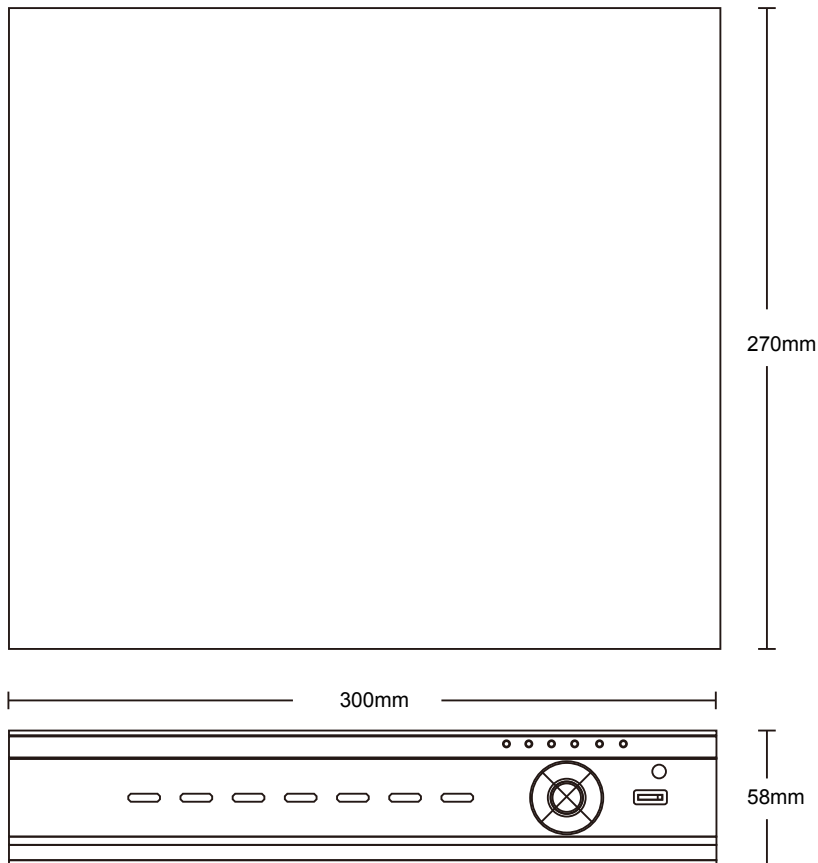

【 仕 様 書 】

型番:RTC041

仕 様		内 容
ビデオ	カメラ入力	4CH HD-TVI(1080p/720p) アナログ(960H/D1)
	出力	HDMI×1、VGA×1
オーディオ	オーディオ入力 / 出力	1ch / 1ch
センサー	センサー入力/アラーム出力	—
画面	分割表示	1/4分割
	HDMI解像度	1080P
	VGA解像度	1024×768～1920×1080
録画	圧縮	H.264ハイプロファイル
	解像度	1080p、720p、960H、D1
	画質	6段階
	録画モード	マニュアル、スケジュール、モーションディテクション
	録画フレーム	60fps@1080p 120fps@720p
	電子透かし	—
再生	分割表示	1/4分割
	検索モード	日付・時刻、カレンダー、イベント(モーション)
	再生モード	再生、早送り(×2,×4,×8,×16),逆早送り(×8,×16,×32), スロー(×1/2,×1/4),一時停止
	再生フレーム	—
ネットワーク	ネットワークインターフェース	10/100MイーサネットRJ45
	プロトコル	TCP/IP、UDP、DHCP、DNS、PPPOE、DDNS
	シリアルコミュニケーション	RS-485シリアルポート
	アプリケーション(PCクライアント)	Windows Vista / Windows 7 / Windows 8
	ウェブブラウザ	Internet Explorer8.0以上
	イベント通知	イベント発生時JPEG付Eメール通知
	表示	WEBビューワー、CMS、モバイルビューワー
アーカイブ	インターフェース	USB2.0、ネットワーク経由
	アーカイブデバイス	外付けHDD、USBメモリー
コントロール	アラーム継続時間	5～120秒 持続
	イベントログ	設定、再生、バックアップ、検索、エラー
	コントローラー	赤外線リモコン / マウス
	パン / チルトカメラ	RS485インターフェースからの制御

※仕様および外観は、改良のため予告なく変更することがあります。

株式会社 店舗プランニング

作成日

2016/06/21

【 仕 様 書 】

型番:RTC041

仕 様	内 容	
その他	オペレーティングシステム	組込Linux
	HDD / ODD	標準2TB HDD×1(最大4TB)
	E-SATA	—
	電源	DC 12V
	消費電力	19W
	動作温度	0℃~50℃
	動作湿度	10%~90%
	寸法	300(幅)×270(奥行き)×58(高さ)mm