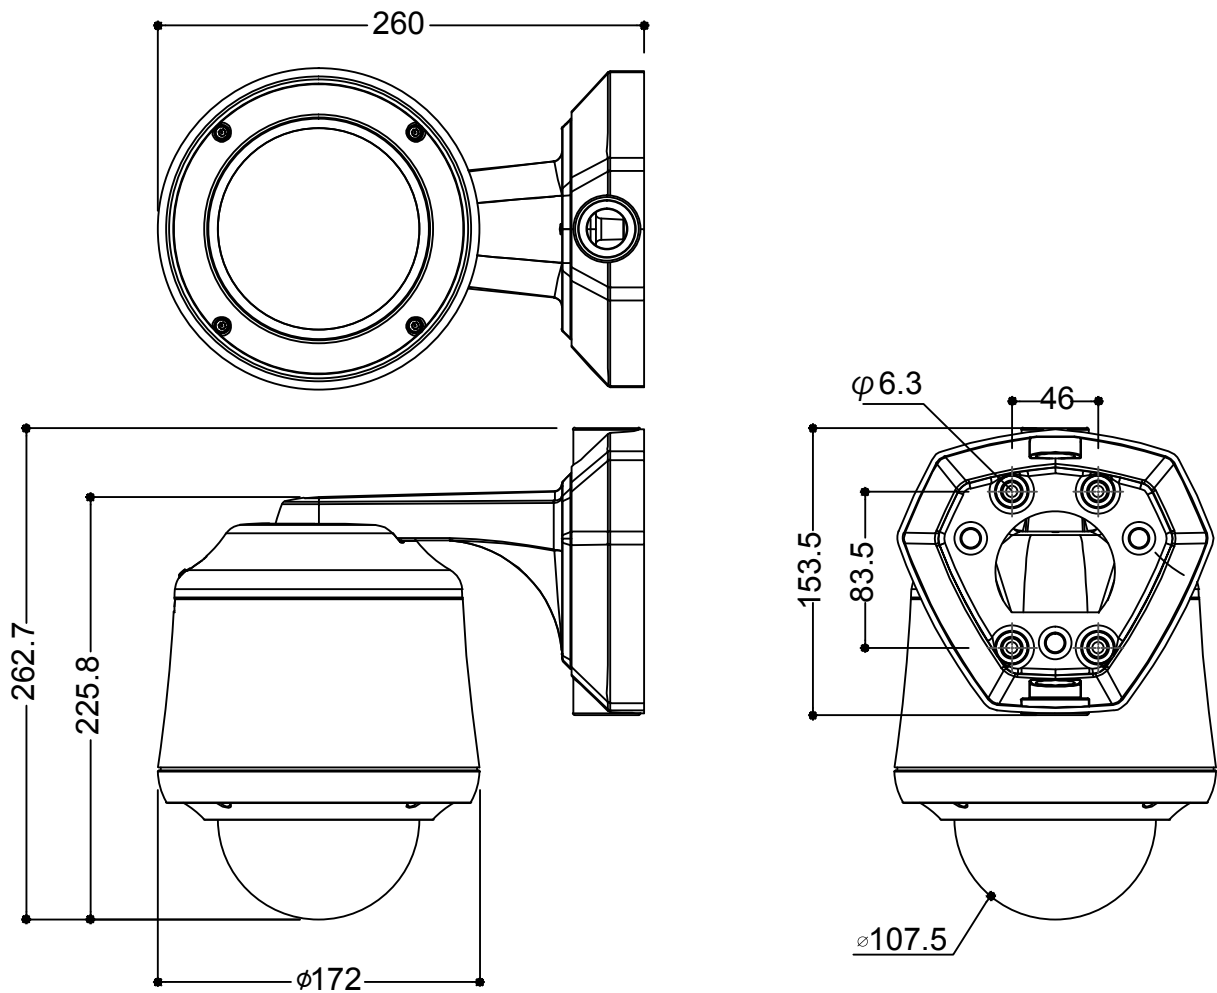

【仕様書】

型番:C1080PT-Z10BW

仕 様		内 容
撮像素子		1/3インチ2.1メガピクセルCMOSイメージセンサー
有効画素数		1920(H)×1080(V)=2.1メガピクセル
走査方式		プログレッシブスキャン
最低被写体 照度	白黒	0.1ルクス(DSS OFF)/0.001ルクス(DSS ON)
	カラー	0.5ルクス(DSS OFF)/0.002ルクス(DSS ON)
レンズ	ズーム	光学10倍ズーム・32倍デジタルズーム
	レンズ画角	68°(W)～4°(T)
	焦点距離	F1.6～1.8、f=5.1～51mm
	最低作動距離	100mm(W)、800mm(T)
ビデオ出力	HD-SDI	HD1080p30(25)、HD720p60(50)
	アナログ	CVBS(BNC1.0VP-P、75Ω)
ビデオ	電子シャッタースピード	1/30(25)～1/60,000秒
コントロール	デイ&ナイト	オート/デイ/ナイト(ICR)
	フォーカス	オート/ワンプッシュ/マニュアル
	露光モード	オート/ブライト/アイリス/シャッター/マニュアル
	ホワイトバランス	オート/ワンプッシュ/マニュアル/屋内/屋外
	AGC	AUTO / MANUAL (-3dB+28デシベルまで、16段階)
	WDR	オフ/ WDR/ BLC
	ノイズリダクション	オフ、レベル1～3、オート
パン/チルト	レンジ	パン:360°(エンドレス)、チルト:180°
	パン/チルトスピード	プリセット360°/秒、マニュアルパン/チルト0.1°～100°/秒
	プリセット	ラベル/独立したカメラの設定と255のプリセット
	ツアー	8ツアー
	グループ	6グループ
	スキャン	4スキャン
	パターン	4パターン(パターンあたり最大60秒)
	その他の機能	パワーアップアクション等
コミュニケーション		RS-485/ RS-422
RS-485プロトコル		オート(Pelco-D、Pelco-P)
電源		屋内:DC12V/1.5A、屋外:AC24V/ 3A
寸法		ドーム径: φ107.5 ハウジング: φ172×262.7(高さ)×260(奥行き)mm
材質		アルミ/ ABS
質量		約1.04kg(室内天井ハウジング)、約2.2kg(屋外ハウジング)
動作温度		屋内:0°C～+50°C、屋外:-40°C～+50°C
動作湿度		20%RH～75%RH
規格認証		KCC、FCC、CE、IP66
原産国		韓国

株式会社 店舗プランニング

作成日

2017/09/12

※仕様および外観は、改良のため予告なく変更することがあります。

WEBGATE

【仕様書】

型番:C1080PT-Z10BW

単位:mm