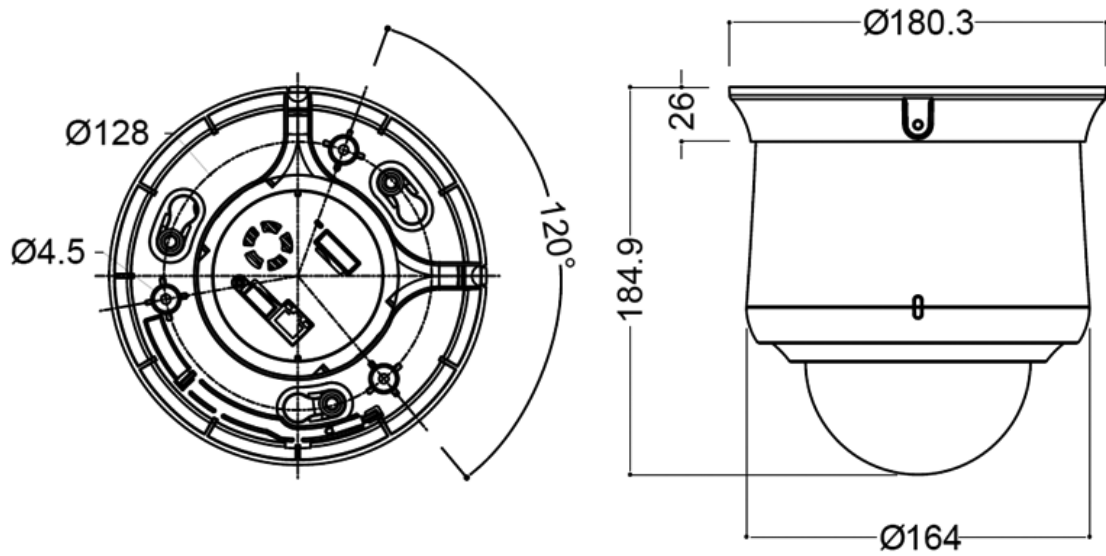

# 【仕様書】

型番:C1080PT-Z10BS

仕 様		内 容
撮像素子		1/3インチ2.1メガピクセルCMOSイメージセンサー
有効画素数		1920(H)×1080(V)=2.1メガピクセル
走査方式		プログレッシブスキャン
最低被写体 照度	白黒	0.1ルクス(DSS OFF)/0.001ルクス(DSS ON)
	カラー	0.5ルクス(DSS OFF)/0.002ルクス(DSS ON)
レンズ	ズーム	光学10倍ズーム・32倍デジタルズーム
	レンズ画角	68°(W)～4°(T)
	焦点距離	F1.6～1.8、f=5.1～51mm
	最低作動距離	100mm(W)、800mm(T)
ビデオ出力	HD-SDI	HD1080p30(25)、HD720p60(50)
	アナログ	CVBS(BNC1.0VP-P、75Ω)
ビデオ	電子シャッター速度	1/30(25)～1/60,000秒
コントロール	デイ&ナイト	オート/デイ/ナイト(ICR)
	フォーカス	オート/ワンプッシュ/マニュアル
	露光モード	オート/ブライト/アイリス/シャッター/マニュアル
	ホワイトバランス	オート/ワンプッシュ/マニュアル/屋内/屋外
	AGC	AUTO / MANUAL (-3dB+28デシベルまで、16段階)
	WDR	オフ/ WDR/ BLC
	ノイズリダクション	オフ、レベル1～3、オート
パン/チルト	レンジ	パン:360°(エンドレス)、チルト:180°
	パン/チルトスピード	プリセット360°/秒、マニュアルパン/チルト0.1°～100°/秒
	プリセット	ラベル/独立したカメラの設定と255のプリセット
	ツアー	8ツアー
	グループ	6グループ
	スキャン	4スキャン
	パターン	4パターン(パターンあたり最大60秒)
	その他の機能	パワーアップアクション等
コミュニケーション		RS-485/ RS-422
RS-485プロトコル		オート(Pelco-D、Pelco-P)
電源		屋内:DC12V/1.5A、屋外:AC24V/ 3A
寸法		φ180.3(直径)×184.9(高さ)mm
材質		アルミ/ ABS
質量		約1.04kg
動作温度		屋内:0°C～+50°C、屋外:-40°C～+50°C
動作湿度		20%RH～75%RH
規格認証		KCC、FCC、CE
原産国		韓国

# 【 仕 様 書 】

型番:C1080PT-Z10BS

単位:mm

※仕様および外観は、改良のため予告なく変更することがあります。

株式会社 店舗プランニング

作成日

2017/09/12

**WEBGATE**