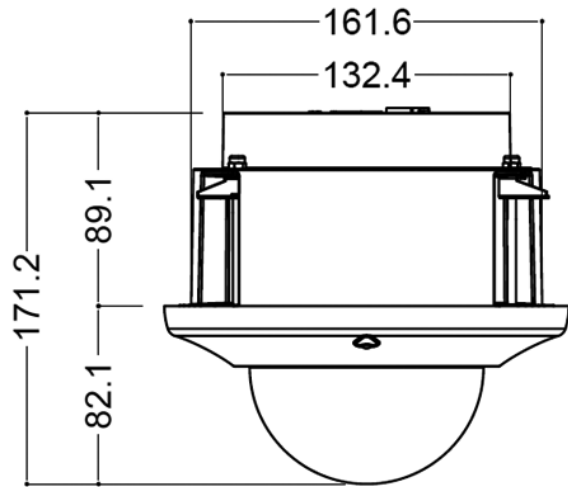

【仕様書】

型番:C1080PT-Z10BF

仕 様		内 容
撮像素子		1/3インチ2.1メガピクセルCMOSイメージセンサー
有効画素数		1920(H)×1080(V)=2.1メガピクセル
走査方式		プログレッシブスキャン
最低被写体 照度	白黒	0.1ルクス(DSS OFF)/0.001ルクス(DSS ON)
	カラー	0.5ルクス(DSS OFF)/0.002ルクス(DSS ON)
レンズ	ズーム	光学10倍ズーム・32倍デジタルズーム
	レンズ画角	68°(W)～4°(T)
	焦点距離	F1.6～1.8、f=5.1～51mm
	最低作動距離	100mm(W)、800mm(T)
ビデオ出力	HD-SDI	HD1080p30(25)、HD720p60(50)
	アナログ	CVBS(BNC1.0VP-P、75Ω)
ビデオ	電子シャッタースピード	1/30(25)～1/60,000秒
コントロール	デイ&ナイト	オート/デイ/ナイト(ICR)
	フォーカス	オート/ワンプッシュ/マニュアル
	露光モード	オート/ブライト/アイリス/シャッター/マニュアル
	ホワイトバランス	オート/ワンプッシュ/マニュアル/屋内/屋外
	AGC	AUTO / MANUAL (-3dB+28デシベルまで、16段階)
	WDR	オフ/ WDR/ BLC
	ノイズリダクション	オフ、レベル1～3、オート
パン/チルト	レンジ	パン:360°(エンドレス)、チルト:180°
	パン/チルトスピード	プリセット360°/秒、マニュアルパン/チルト0.1°～100°/秒
	プリセット	ラベル/独立したカメラの設定と255のプリセット
	ツアー	8ツアー
	グループ	6グループ
	スキャン	4スキャン
	パターン	4パターン(パターンあたり最大60秒)
	その他の機能	パワーアップアクション等
コミュニケーション		RS-485/ RS-422
RS-485プロトコル		オート(Pelco-D、Pelco-P)
電源		屋内:DC12V/1.5A、屋外:AC24V/ 3A
寸法		φ107.5(ドーム径)×171.2(高さ)mm ハウジング: φ180.3×171.2(高さ)
材質		アルミ/ ABS
質量		約1.04kg
動作温度		屋内:0°C～+50°C、屋外:-40°C～+50°C
動作湿度		20%RH～75%RH
規格認証		KCC、FCC、CE
原産国		韓国

※仕様および外観は、改良のため予告なく変更することがあります。

株式会社 店舗プランニング

作成日

2017/09/12

WEBGATE

【仕様書】

型番:C1080PT-Z10BF

単位:mm