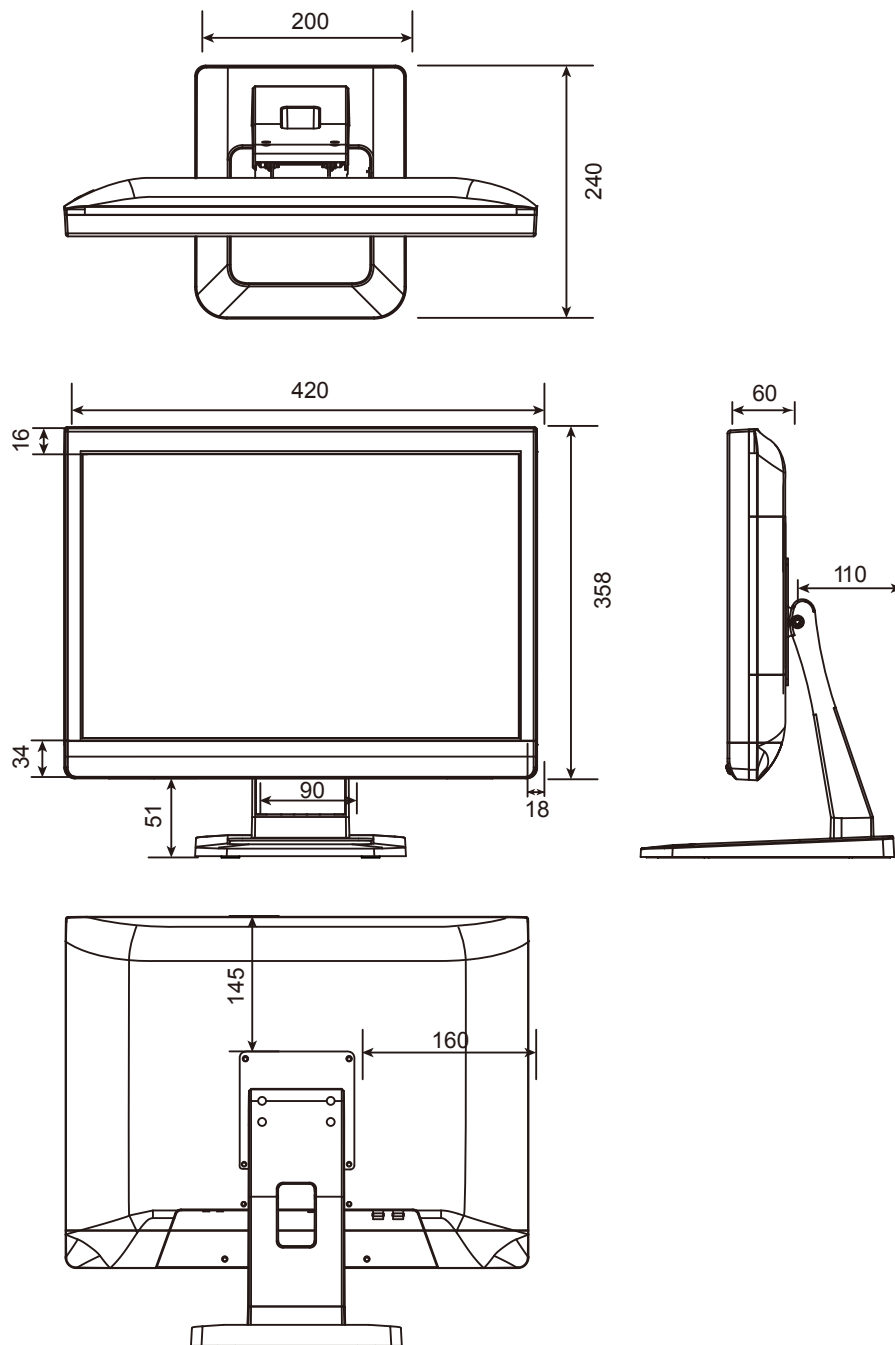

【仕様書】

型番:SN19TS

※仕様および外観は、改良のため予告なく変更することがあります。

株式会社 店舗プランニング

作成日

2015/07/09