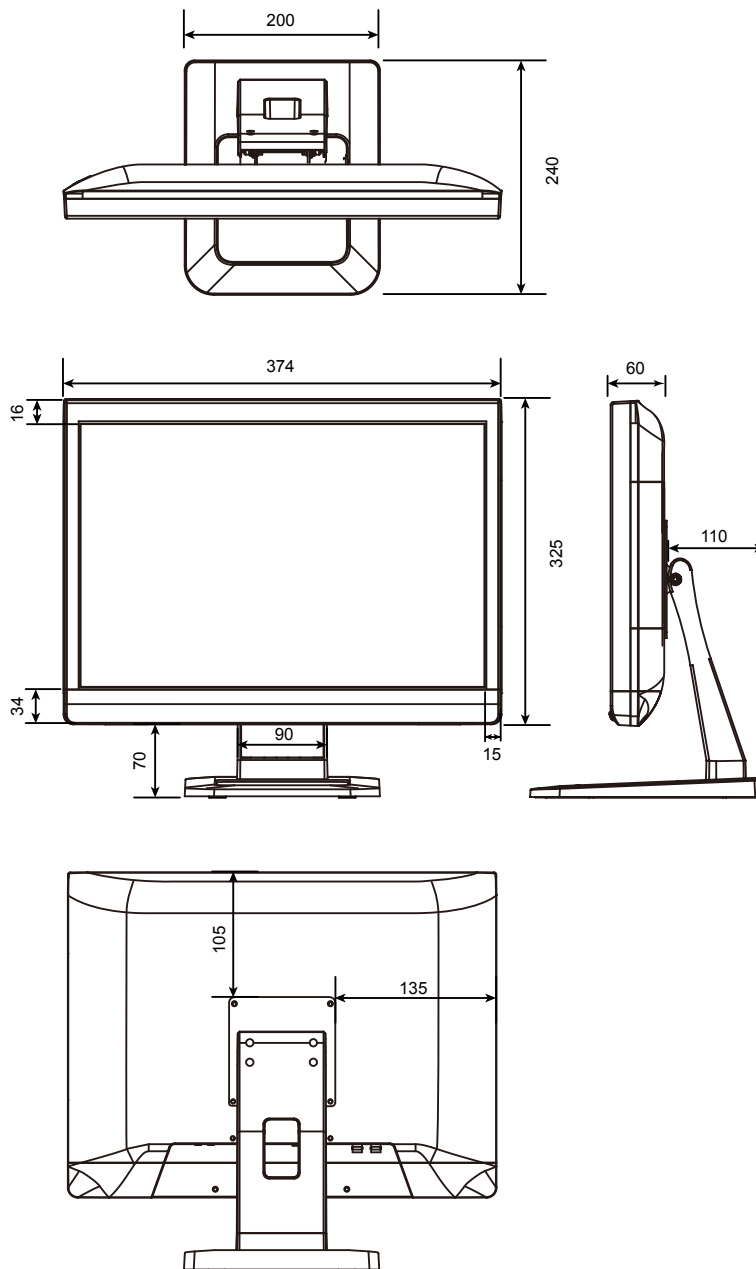

【仕様書】

型番:SN17TS

※仕様および外観は、改良のため予告なく変更することがあります。

株式会社 店舗プランニング

作成日

2015/05/01