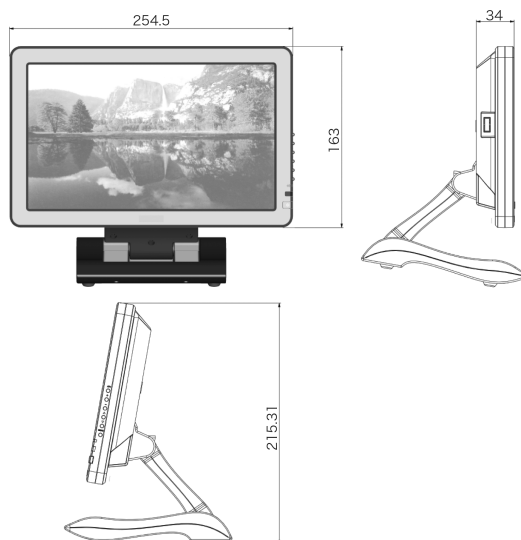

# 【 仕 様 書 】

型番:CL1012N

仕 様	内 容
画面サイズ	10.1型ワイド
液晶解像度	1024 x 600
輝度	250 cd/m2
コントラスト比	500:1
視野角	140°/ 110°(H/V)
入力	HDMI (HDCP非対応)/DVI-D/ VGA/ ビデオ(RCA)x2/ 音声モノラル(RCA) ※DVI-D/VGA/ビデオ/音声入力は付属の専用ケーブルを利用 ※DVIコネクタピンはDVI-I(DVI-D信号のみ対応)
スピーカー	1W x 1(モノラル)
VESA(FPM PMI)規格	75 x 75 mm(本体背面)
対応信号規格	NTSC/ PAL/ SECAM
DPMS	対応
電源	AC100V 50/60Hz DC12V
消費電力	動作時最大10W以下 パワーセーブ時1W以下
動作温度	0℃～50℃
保存温度	-20℃～60℃
本体寸法	254.5 mm x 163 mm x 34 mm (突起物を除く)
本体重量	約1200g(本体のみ)
同梱物	リモコン/ 専用SKS接続ケーブル/ HDMIケーブル/ HDMI-DVIケーブル/専用VGAケーブル(ミニDIN9ピン-VGA)/ ACアダプター/ 取扱説明書(保証書含む)
適合認証	FCC/ PSE(ACアダプタ)/ RoHS