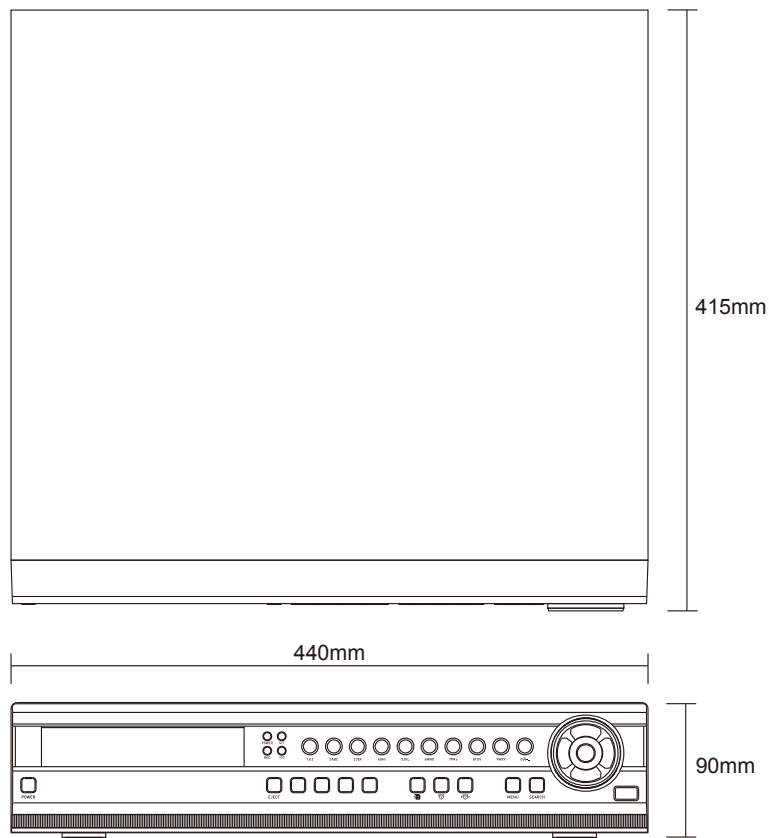

# 【仕様書】

型番:RDD-164D

仕 様		内 容	
その他	オペレーティングシステム	内蔵Linux OS	
	HDD / ODD	標準1TB、HDD×4(最大12TB) / ODD×1	
	E-SATA	—	
	電源	AC 100~240V、50/60Hz	
	消費電力	90W	
	動作温度	5~40℃	
	動作湿度	最高80%(結露なきこと)	
	重量	本体	8kg
		梱包状態	10kg
	寸法	本体	440(幅)×415(奥行き)×90(高さ)mm
梱包状態		560(幅)×540(奥行き)×220(高さ)mm	

単位:mm

※仕様および外観は、改良のため予告なく変更することがあります。

株式会社 店舗プランニング

作成日

2015/11/04