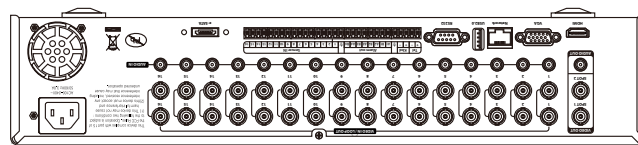

# 【仕様書】

型番:RDD-164D

仕 様		内 容	
その他	オペレーティングシステム	内蔵Linux OS	
	HDD / ODD	標準1TB、HDD×4(最大12TB) / ODD×1	
	E-SATA	—	
	電源	AC 100~240V、50/60Hz	
	消費電力	90W	
	動作温度	5~40℃	
	動作湿度	最高80%(結露なきこと)	
	重量	本体	8kg
		梱包状態	10kg
	寸法	本体	440(幅)×415(奥行き)×90(高さ)mm
梱包状態		560(幅)×540(奥行き)×220(高さ)mm	