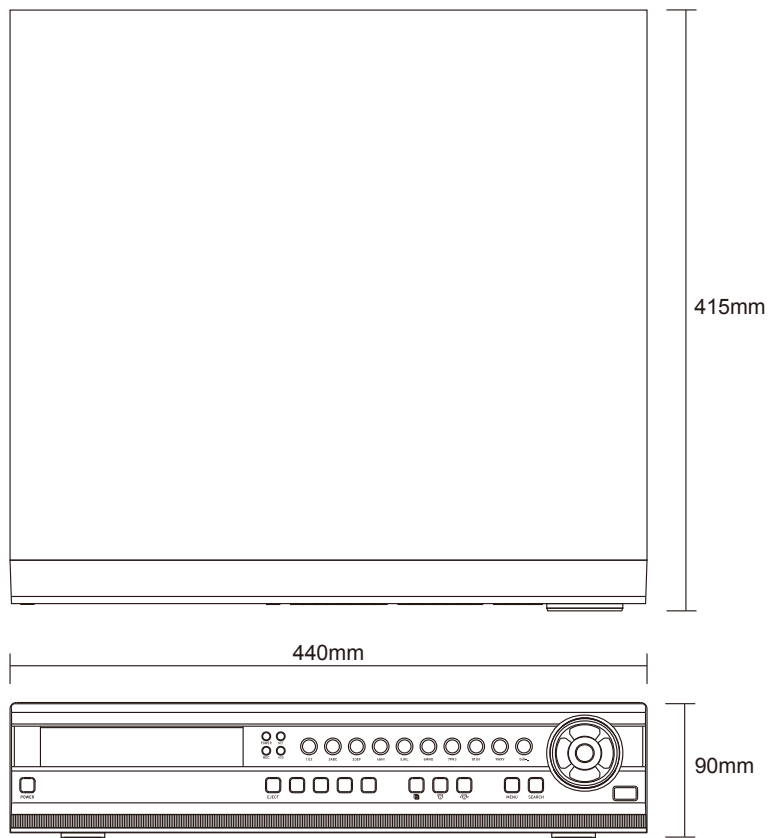

※仕様および外観は、改良のため予告なく変更することがあります。

株式会社 店舗プランニング

作成日

2015/11/04

【 仕 様 書 】

型番:RDD-084D

仕 様		内 容	
その他	オペレーティングシステム	内蔵Linux OS	
	HDD / ODD	標準1TB、HDD×4(最大12TB) / ODD×1	
	E-SATA	—	
	電源	AC 100~240V、50/60Hz	
	消費電力	90W	
	動作温度	5~40℃	
	動作湿度	最高80%(結露なきこと)	
	重量	本体	8kg
		梱包状態	10kg
	寸法	本体	440(幅)×415(奥行き)×90(高さ)mm
梱包状態		560(幅)×540(奥行き)×220(高さ)mm	

単位:mm

※仕様および外観は、改良のため予告なく変更することがあります。

株式会社 店舗プランニング

作成日

2015/11/04