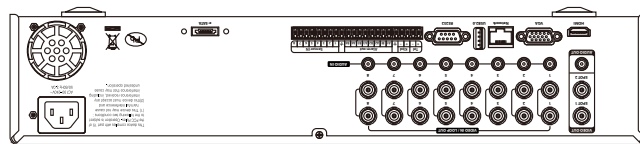

※仕様および外観は、改良のため予告なく変更することがあります。

株式会社 店舗プランニング

作成日

2015/11/04

【 仕 様 書 】

型番:RDD-084D

仕 様		内 容	
その他	オペレーティングシステム	内蔵Linux OS	
	HDD / ODD	標準1TB、HDD×4(最大12TB) / ODD×1	
	E-SATA	—	
	電源	AC 100~240V、50/60Hz	
	消費電力	90W	
	動作温度	5~40℃	
	動作湿度	最高80%(結露なきこと)	
	重量	本体	8kg
		梱包状態	10kg
	寸法	本体	440(幅)×415(奥行き)×90(高さ)mm
梱包状態		560(幅)×540(奥行き)×220(高さ)mm	

単位:mm

※仕様および外観は、改良のため予告なく変更することがあります。

株式会社 店舗プランニング

作成日

2015/11/04