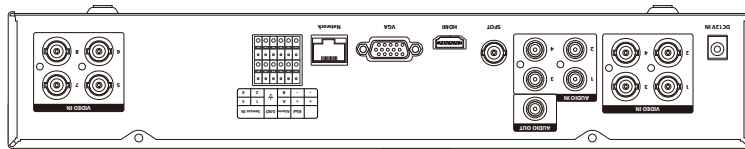

【 仕 様 書 】

型番:RDD-082

仕 様		内 容	
その他	オペレーティングシステム	内蔵Linux OS	
	HDD / ODD	標準1TB、HDD×2(最大6TB)	
	E-SATA	—	
	電源	ACアダプター DC12V/3.5A	
	消費電力	40W	
	動作温度	5~40℃	
	動作湿度	最高80%(結露なきこと)	
	重量	本体	3kg
		梱包状態	4kg
	寸法	本体	355(幅)×248(奥行き)×71(高さ)mm
梱包状態		400(幅)×340(奥行き)×145(高さ)mm	

248mm